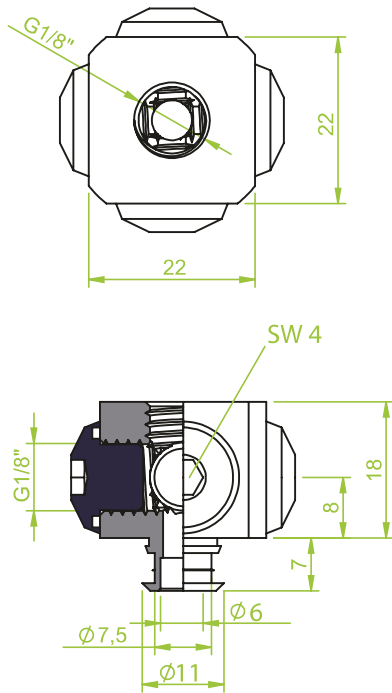

AG M5

Anschlusssteile | Fittings

AG = Außengewinde / Male thread
IG = Innengewinde / Female thread

Art.: 130.584-3/8

IG 3/8"

Art.: 130.585-3/8

IG 3/8"

Art.: 130.598

Anschlusssteile | Fittings

AG = Außengewinde / Male thread
IG = Innengewinde / Female thread

Art.: 130.599

M 5 AG

Art.: 130.603

AG 1/8"

Art.: 130.605

AG 1/8" - IG M 5

Anschlusssteile | Fittings

AG = Außengewinde / Male thread
IG = Innengewinde / Female thread

Art.: 130.600

AG 3/8"

Art.: 130.604

AG M 5

Art.: 130.606

AG 1/4" - IG M 5

Anschlusssteile | Fittings

AG = Außengewinde / Male thread
IG = Innengewinde / Female thread

Art.: 130.607

5 x IG 1/8"

Anschlusssteile | Fittings

AG = Außengewinde / Male thread
IG = Innengewinde / Female thread