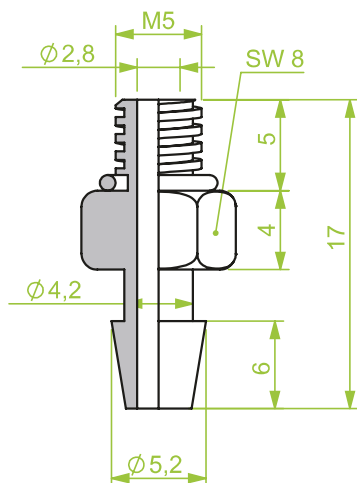

Anschlusssteile | Fittings

AG = Außengewinde / Male thread
IG = Innengewinde / Female thread

Art.: 130.105

AG M6

Art.: 130.108

M12x1,75 + AG 1/4"

Art.: 130.112

AG 1/8"

Anschlusssteile | Fittings

AG = Außengewinde / Male thread
IG = Innengewinde / Female thread

Art.: 130.113

AG 1/4"

Art.: 130.132

AG 1/8"

Art.: 130.134-1

AG M5

Anschlusssteile | Fittings

AG = Außengewinde / Male thread
IG = Innengewinde / Female thread

Art.: 130.114

IG 1/8"

Art.: 130.134

AG M5

Art.: 130.135

AG 1/8"+IG M5

Anschlusssteile | Fittings

AG = Außengewinde / Male thread
IG = Innengewinde / Female thread

Anschlusssteile | Fittings

AG = Außengewinde / Male thread
IG = Innengewinde / Female thread

Art.: 130.136

IG 1/8"