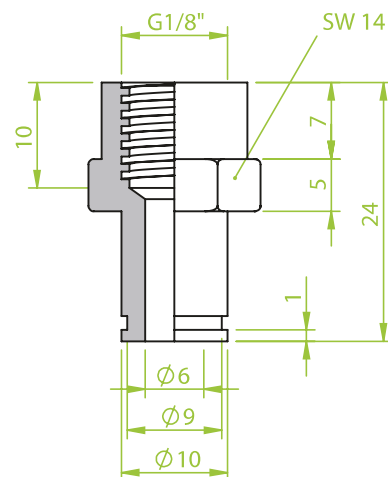

Anschlusssteile | Fittings

AG = Außengewinde / Male thread
IG = Innengewinde / Female thread

Art.: 130.105

AG M6

Art.: 130.108

M12x1,75 + AG 1/4"

Art.: 130.112

AG 1/8"

Anschlusssteile | Fittings

AG = Außengewinde / Male thread
IG = Innengewinde / Female thread

Art.: 130.113

AG 1/4"

Art.: 130.132

AG 1/8"

Art.: 130.134-1

AG M5

Anschlusssteile | Fittings

AG = Außengewinde / Male thread
IG = Innengewinde / Female thread

Art.: 130.114

IG 1/8"

Art.: 130.134

AG M5

Art.: 130.135

AG 1/8"+IG M5

Anschlusssteile | Fittings

AG = Außengewinde / Male thread
IG = Innengewinde / Female thread

Anschlusssteile | Fittings

AG = Außengewinde / Male thread
IG = Innengewinde / Female thread

Art.: 130.136

IG 1/8"