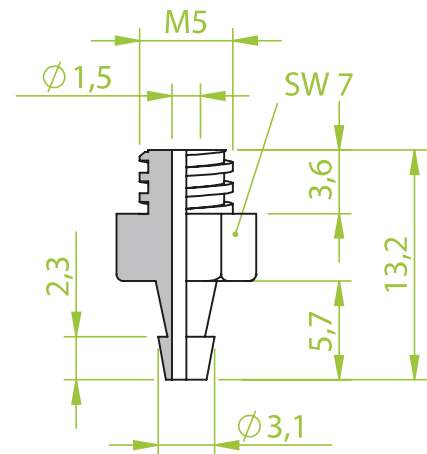

AG 1/4"

Art.:

Anschlusssteile | Fittings

AG = Außengewinde / Male thread
IG = Innengewinde / Female thread

Art.: 130.147

AG 1/8"

Art.: 130.153-1

AG M5

Art.: 130.179

IG 1/4"

Anschlusssteile | Fittings

AG = Außengewinde / Male thread
IG = Innengewinde / Female thread

Art.: 130.153

AG M5

Art.: 130.175

AG 1/4"

Art.: 130.180

IG 1/4"

Anschlusssteile | Fittings

AG = Außengewinde / Male thread
IG = Innengewinde / Female thread

Art.: 130.182.O

IG 1/4"

Art.: 130.190

AG 1/4"