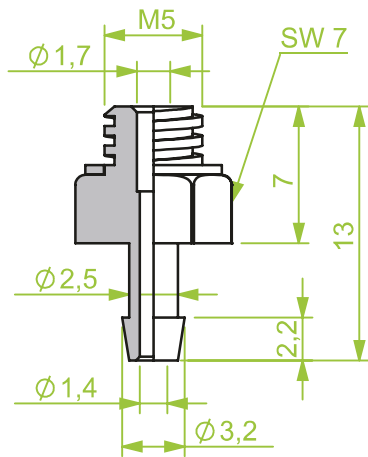

AG 1/4"

Art.:

Anschlusssteile | Fittings

AG = Außengewinde / Male thread
IG = Innengewinde / Female thread

Art.: 130.147

AG 1/8"

Art.: 130.153-1

AG M5

Art.: 130.179

IG 1/4"

Anschlusssteile | Fittings

AG = Außengewinde / Male thread
IG = Innengewinde / Female thread

Art.: 130.153

AG M5

Art.: 130.175

AG 1/4"