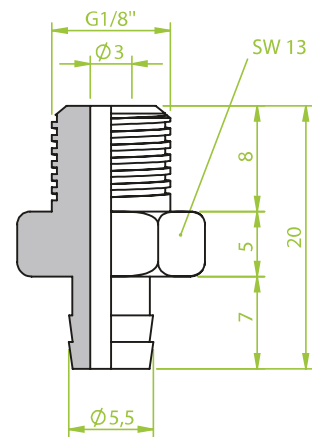

Anschlusssteile | Fittings

AG = Außengewinde / Male thread
IG = Innengewinde / Female thread

Art.: 130.021

AG 1/8"

Art.: 130.024

AG M5

Art.: 130.026

M3

Anschlusssteile | Fittings

AG = Außengewinde / Male thread
IG = Innengewinde / Female thread

Art.: 130.030

AG 1/8"

Art.: 130.034

AG 1/4"

Art.: 130.039

AG M 6

Anschlusssteile | Fittings

AG = Außengewinde / Male thread
IG = Innengewinde / Female thread

Art.: 130.033

AG 1/8"

Art.: 130.037

AG M 5

Art.: 130.040

AG M 8

Anschlusssteile | Fittings

AG = Außengewinde / Male thread
IG = Innengewinde / Female thread

Art.: 130.049

AG 1/4"

Art.: 130.056

IG 1/2"

Art.: 130.077

AG 1/8"