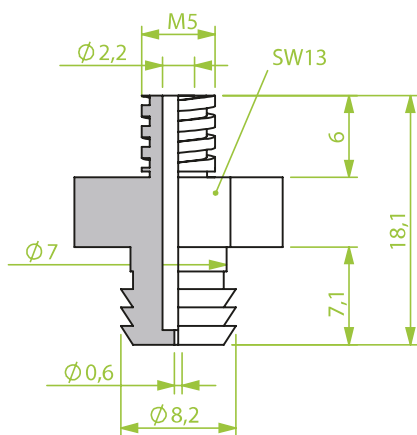

AG 1/8"

Anschlusssteile | Fittings

AG = Außengewinde / Male thread
IG = Innengewinde / Female thread

Art.: 130.542

AG 1/4"

Art.: 130.546

AG 1/8"

Art.: 130.551

AG 1/4"

Anschlusssteile | Fittings

AG = Außengewinde / Male thread
IG = Innengewinde / Female thread

Art.: 130.552

AG 1/4"

Art.: 130.554

IG 1/8"

Art.: 130.566

AG M 5

Anschlusssteile | Fittings

AG = Außengewinde / Male thread
IG = Innengewinde / Female thread

Art.: 130.553

AG M10

Art.: 130.560

AG M 5

Art.: 130.567-4