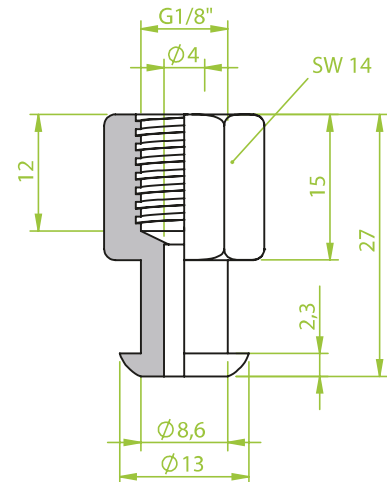

Anschlusssteile | Fittings

AG = Außengewinde / Male thread
IG = Innengewinde / Female thread

Art.: 130.054

G 3/8"

Art.: 130.059

AG 2 x 1/8"

Art.: 130.085

AG 1/8"

Anschlusssteile | Fittings

AG = Außengewinde / Male thread
IG = Innengewinde / Female thread

Art.: 130.086

IG 1/8"

Art.: 130.090

AG 1/4"

Art.: 130.093

AG 1/8"

Anschlusssteile | Fittings

AG = Außengewinde / Male thread
IG = Innengewinde / Female thread

Art.: 130.087

AG 1/8"

Art.: 130.092

IG 1/8"

Art.: 130.094

AG M5

Anschlusssteile | Fittings

AG = Außengewinde / Male thread
IG = Innengewinde / Female thread

Art.: 130.095

AG 1/8"

Art.: 130.097

AG 1/4"

Art.: 130.099

AG 1/4"