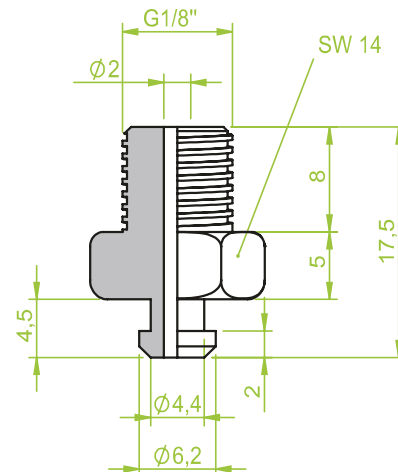

Anschlusssteile | Fittings

AG = Außengewinde / Male thread
IG = Innengewinde / Female thread

Art.: 130.002

AG 1/4"

Art.: 130.003NPT

AG 1/8"

Art.: 130.006

AG 1/8"

Anschlusssteile | Fittings

AG = Außengewinde / Male thread
IG = Innengewinde / Female thread

Art.: 130.003

AG 1/8"

Art.: 130.005

IG M5

Art.: 130.009

AG 1/8"

Anschlusssteile | Fittings

AG = Außengewinde / Male thread
IG = Innengewinde / Female thread

Art.: 130.010

AG M5, Alu

Art.: 130.012

AG 1/8"

Art.: 130.015

IG 1/8"

Anschlusssteile | Fittings

AG = Außengewinde / Male thread
IG = Innengewinde / Female thread

Art.: 130.011

AG M3

Art.: 130.013

AG M5

Art.: 130.019

IG 1/8"