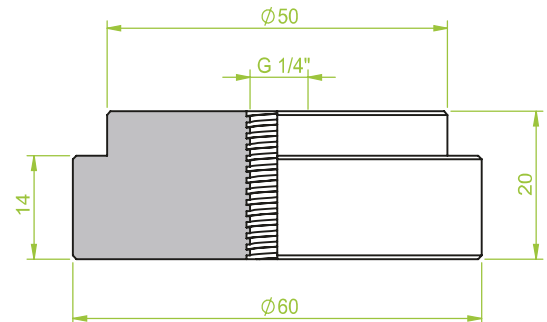

AG 1/4"

Art.:

Anschlusssteile | Fittings

AG = Außengewinde / Male thread
IG = Innengewinde / Female thread

Art.: 130.147

AG 1/8"

Art.: 130.153-1

AG M5

Art.: 130.179

IG 1/4"

Anschlusssteile | Fittings

AG = Außengewinde / Male thread
IG = Innengewinde / Female thread

Art.: 130.153

AG M5

Art.: 130.175

AG 1/4"

Art.: 130.180

IG 1/4"

Anschlusssteile | Fittings

AG = Außengewinde / Male thread
IG = Innengewinde / Female thread

Art.: 130.182.O

IG 1/4"

Art.: 130.190

AG 1/4"