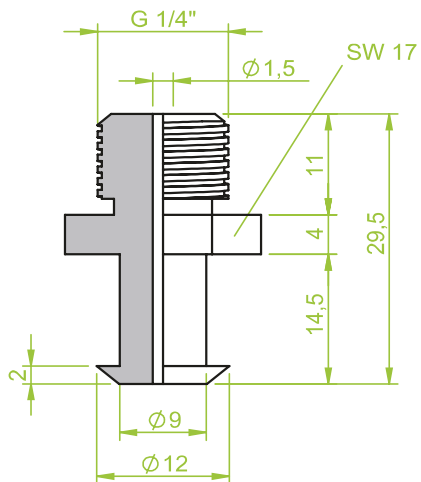

Anschlusssteile | Fittings

AG = Außengewinde / Male thread
IG = Innengewinde / Female thread

Art.: 130.002

AG 1/4"

Art.: 130.003NPT

AG 1/8"

Art.: 130.006

AG 1/8"

Anschlusssteile | Fittings

AG = Außengewinde / Male thread
IG = Innengewinde / Female thread

Art.: 130.003

AG 1/8"

Art.: 130.005

IG M5

Art.: 130.009

AG 1/8"

Anschlusssteile | Fittings

AG = Außengewinde / Male thread
IG = Innengewinde / Female thread

Art.: 130.010

AG M5, Alu

Art.: 130.012

AG 1/8"

Art.: 130.015

IG 1/8"