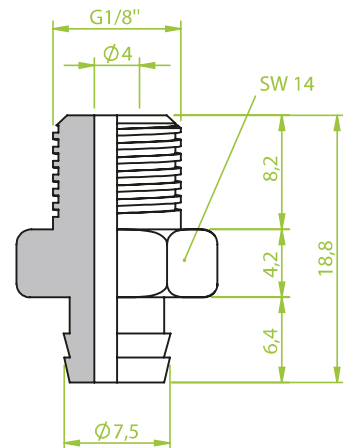

Anschlusssteile | Fittings

AG = Außengewinde / Male thread
IG = Innengewinde / Female thread

Art.: 130.010

AG M5, Alu

Art.: 130.012

AG 1/8"

Art.: 130.015

IG 1/8"

Art.: 130.193

1/4" AG

Anschlusssteile | Fittings

AG = Außengewinde / Male thread
IG = Innengewinde / Female thread

Art.: 130.194

AG 1/4"

Art.: 130.216

AG 1/4"

Art.: 130.235

IG 1/8"

Anschlusssteile | Fittings

AG = Außengewinde / Male thread
IG = Innengewinde / Female thread

Art.: 130.208

AG 1/4"

Art.: 130.234

IG 1/8"

Art.: 130.238

AG 1/8"

Anschlusssteile | Fittings

AG = Außengewinde / Male thread
IG = Innengewinde / Female thread

Art.: 130.242

IG 1/8"

Art.: 130.249

AG 1/4"