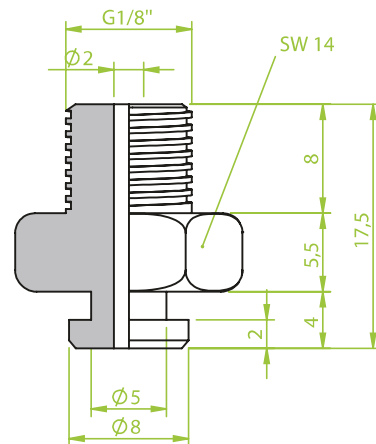

Anschlusssteile | Fittings

AG = Außengewinde / Male thread
IG = Innengewinde / Female thread

Art.: 130.011

AG M3

Art.: 130.013

AG M5

Art.: 130.019

IG 1/8"

Anschlusssteile | Fittings

AG = Außengewinde / Male thread
IG = Innengewinde / Female thread

Art.: 130.020

IG 1/8"

Art.: 130.023

AG M5

Art.: 130.025

AG M3

Anschlusssteile | Fittings

AG = Außengewinde / Male thread
IG = Innengewinde / Female thread

Art.: 130.021

AG 1/8"

Art.: 130.024

AG M5

Art.: 130.026

M3

Anschlusssteile | Fittings

AG = Außengewinde / Male thread
IG = Innengewinde / Female thread

Art.: 130.030

AG 1/8"

Art.: 130.034

AG 1/4"

Art.: 130.039

AG M 6