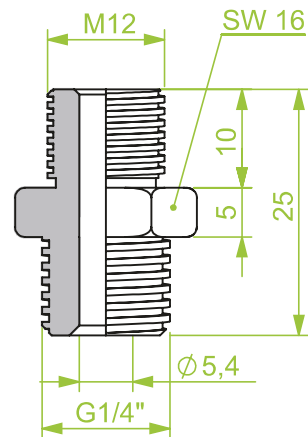

Art.: 130.350

AG 1/8"

Anschlusssteile | Fittings

AG = Außengewinde / Male thread
IG = Innengewinde / Female thread

Art.: 130.390

AG 1/4"

Art.: 130.501

IG 1/8"

Art.: 130.507

AG 1/8"

Anschlusssteile | Fittings

AG = Außengewinde / Male thread
IG = Innengewinde / Female thread

Art.: 130.416

Art.: 130.504

AG 1/8"

Art.: 130.508

AG 1/4" x M12

Anschlusssteile | Fittings

AG = Außengewinde / Male thread
IG = Innengewinde / Female thread

Art.: 130.510

AG 1/8"

Art.: 130.519

IG 1/8"

Art.: 130.521