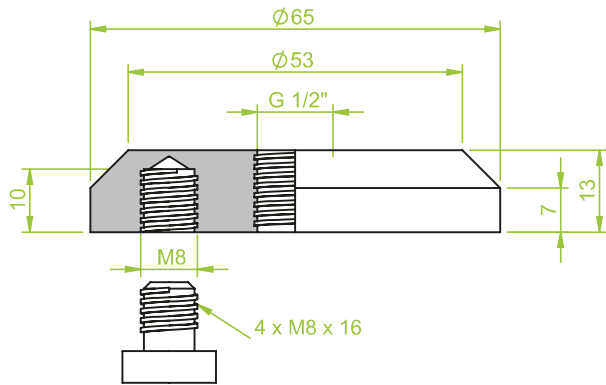

Anschlusssteile | Fittings

AG = Außengewinde / Male thread
IG = Innengewinde / Female thread

Art.: 130.033

AG 1/8"

Art.: 130.037

AG M 5

Art.: 130.040

AG M 8

Anschlusssteile | Fittings

AG = Außengewinde / Male thread
IG = Innengewinde / Female thread

Art.: 130.049

AG 1/4"

Art.: 130.056

IG 1/2"

Art.: 130.077

AG 1/8"

Anschlusssteile | Fittings

AG = Außengewinde / Male thread
IG = Innengewinde / Female thread

Art.: 130.054

G 3/8"

Art.: 130.059

AG 2 x 1/8"

Art.: 130.085

AG 1/8"