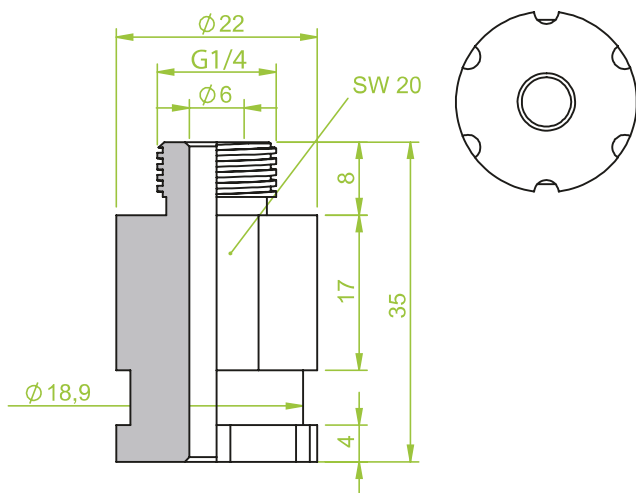

Art.: 130.337

IG 1/2"

Anschlusssteile | Fittings

AG = Außengewinde / Male thread
IG = Innengewinde / Female thread

Art.: 130.327

AG 1/4"

Art.: 130.335

IG 1/2"

Art.: 130.350

AG 1/8"

Anschlusssteile | Fittings

AG = Außengewinde / Male thread
IG = Innengewinde / Female thread

Art.: 130.390

AG 1/4"

Art.: 130.501

IG 1/8"

Art.: 130.507

AG 1/8"

Anschlusssteile | Fittings

AG = Außengewinde / Male thread
IG = Innengewinde / Female thread

Art.: 130.416

Art.: 130.504

AG 1/8"

Art.: 130.508