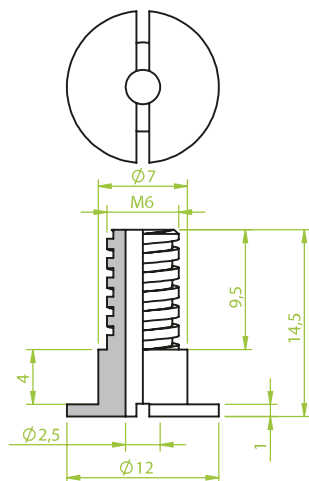

Anschlusssteile | Fittings

AG = Außengewinde / Male thread
IG = Innengewinde / Female thread

Art.: 130.021

AG 1/8"

Art.: 130.024

AG M5

Art.: 130.026

M3

Anschlusssteile | Fittings

AG = Außengewinde / Male thread
IG = Innengewinde / Female thread

Art.: 130.030

AG 1/8"

Art.: 130.034

AG 1/4"

Art.: 130.039

AG M 6

Anschlusssteile | Fittings

AG = Außengewinde / Male thread
IG = Innengewinde / Female thread

Art.: 130.033

AG 1/8"

Art.: 130.037

AG M 5

Art.: 130.040

AG M 8

Anschlusssteile | Fittings

AG = Außengewinde / Male thread
IG = Innengewinde / Female thread

Art.: 130.049

AG 1/4"

Art.: 130.056

IG 1/2"

Art.: 130.077

AG 1/8"