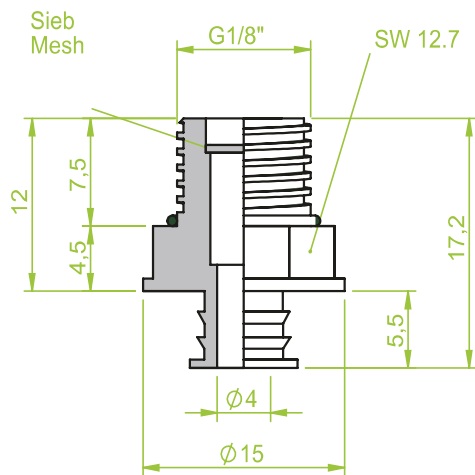

Art.: 130.251

IG 1/8"

Anschlusssteile | Fittings

AG = Außengewinde / Male thread
IG = Innengewinde / Female thread

Art.: 130.248

IG 1/4"

Art.: 130.250

AG 1/8"/IG M5

Art.: 130.252

IG 1/8"

Anschlusssteile | Fittings

AG = Außengewinde / Male thread
IG = Innengewinde / Female thread

Art.: 130.274

AG 1/4"

Art.: 130.282

IG 1/4"

Art.: 130.291

AG 1/8"

Anschlusssteile | Fittings

AG = Außengewinde / Male thread
IG = Innengewinde / Female thread

Art.: 130.281

AG 1/4"

Art.: 130.290

IG 1/2"