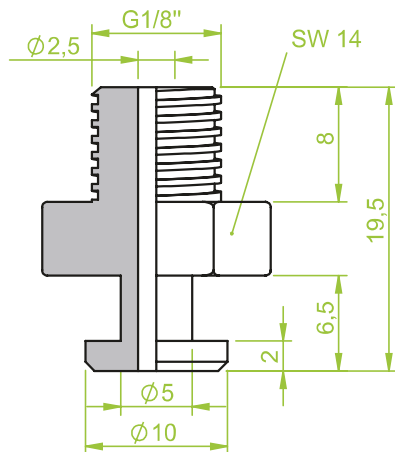

Anschlusssteile | Fittings

AG = Außengewinde / Male thread
IG = Innengewinde / Female thread

Art.: 130.002

AG 1/4"

Art.: 130.003NPT

AG 1/8"

Art.: 130.006

AG 1/8"

Anschlusssteile | Fittings

AG = Außengewinde / Male thread
IG = Innengewinde / Female thread

Art.: 130.003

AG 1/8"

Art.: 130.005

IG M5

Art.: 130.009

AG 1/8"

Anschlusssteile | Fittings

AG = Außengewinde / Male thread
IG = Innengewinde / Female thread

Art.: 130.010

AG M5, Alu

Art.: 130.012

AG 1/8"

Art.: 130.015

IG 1/8"