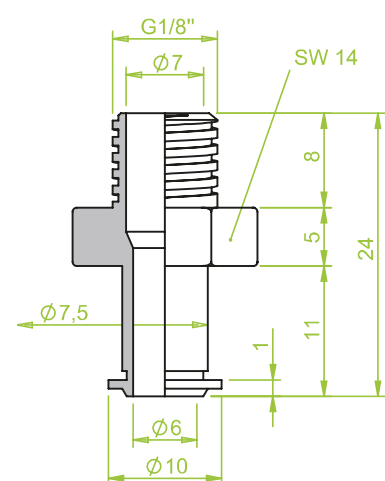

Anschlusssteile | Fittings

AG = Außengewinde / Male thread
IG = Innengewinde / Female thread

Art.: 130.104

AG M6

Art.: 130.107

M12x1,75 + AG 1/8"

Art.: 130.109

IG 1/8

Anschlusssteile | Fittings

AG = Außengewinde / Male thread
IG = Innengewinde / Female thread

Art.: 130.105

AG M6

Art.: 130.108

M12x1,75 + AG 1/4"

Art.: 130.112

AG 1/8"

Anschlusssteile | Fittings

AG = Außengewinde / Male thread
IG = Innengewinde / Female thread

Art.: 130.113

AG 1/4"

Art.: 130.132

AG 1/8"

Art.: 130.134-1

AG M5

Anschlusssteile | Fittings

AG = Außengewinde / Male thread
IG = Innengewinde / Female thread

Art.: 130.114

IG 1/8"

Art.: 130.134

AG M5

Art.: 130.135

AG 1/8"+IG M5