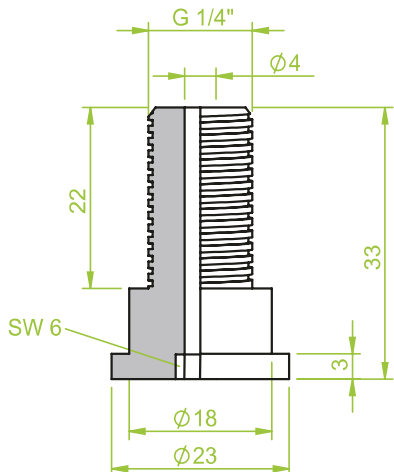

Anschlusssteile | Fittings

AG = Außengewinde / Male thread
IG = Innengewinde / Female thread

Anschlusssteile | Fittings

AG = Außengewinde / Male thread
IG = Innengewinde / Female thread

Art.: 130.136

IG 1/8"

Art.: 130.137

IG 1/8"

Art.: 130.138

IG 1/8"

Art.: 130.139

IG 1/2"

Art.: 130.140

Art.: 130.145

AG 1/4"

Art.:

Anschlusssteile | Fittings

AG = Außengewinde / Male thread
IG = Innengewinde / Female thread

Art.: 130.147

AG 1/8"

Art.: 130.153-1

AG M5