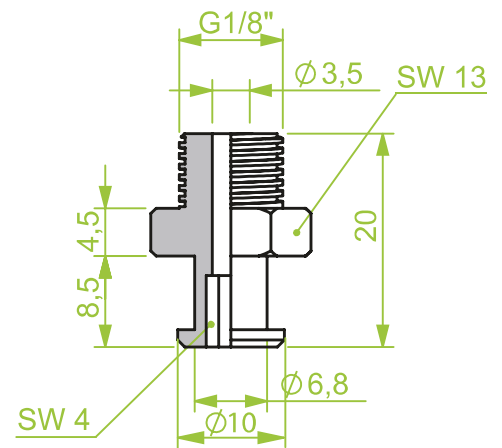

AG 1/8"

Anschlusssteile | Fittings

AG = Außengewinde / Male thread
IG = Innengewinde / Female thread

Art.: 130.528

IG 1/4"

Art.: 130.537

AG M5

Art.: 130.539

AG 1/8"

Anschlusssteile | Fittings

AG = Außengewinde / Male thread
IG = Innengewinde / Female thread

Art.: 130.536

AG M5

Art.: 130.538

AG 1/8"

Art.: 130.540

AG 1/8"

Anschlusssteile | Fittings

AG = Außengewinde / Male thread
IG = Innengewinde / Female thread

Art.: 130.541

AG 1/8"

Art.: 130.543

AG 1/4" / M10 x 1,25

Art.: 130.549