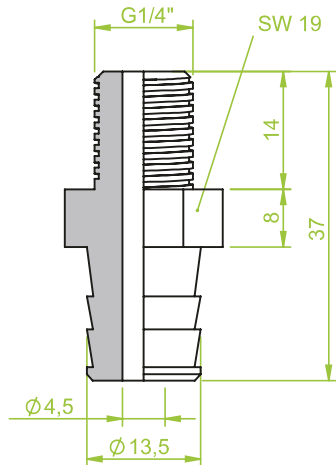

Anschlusssteile | Fittings

AG = Außengewinde / Male thread
IG = Innengewinde / Female thread

Art.: 130.030

AG 1/8"

Art.: 130.034

AG 1/4"

Art.: 130.039

AG M 6

Anschlusssteile | Fittings

AG = Außengewinde / Male thread
IG = Innengewinde / Female thread

Art.: 130.033

AG 1/8"

Art.: 130.037

AG M 5

Art.: 130.040

AG M 8

Anschlusssteile | Fittings

AG = Außengewinde / Male thread
IG = Innengewinde / Female thread

Art.: 130.049

AG 1/4"

Art.: 130.056

IG 1/2"

Art.: 130.077

AG 1/8"

Anschlusssteile | Fittings

AG = Außengewinde / Male thread
IG = Innengewinde / Female thread

Art.: 130.054

G 3/8"

Art.: 130.059

AG 2 x 1/8"

Art.: 130.085

AG 1/8"