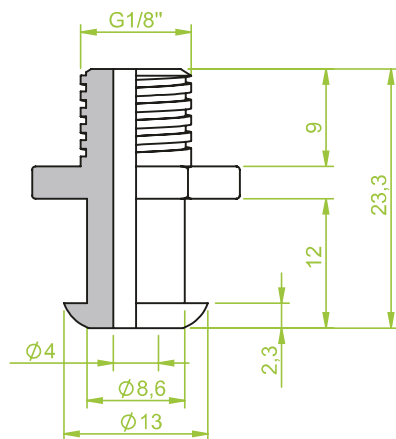

Anschlusssteile | Fittings

AG = Außengewinde / Male thread
IG = Innengewinde / Female thread

Art.: 130.054

G 3/8"

Art.: 130.059

AG 2 x 1/8"

Art.: 130.085

AG 1/8"

Anschlusssteile | Fittings

AG = Außengewinde / Male thread
IG = Innengewinde / Female thread

Art.: 130.086

IG 1/8"

Art.: 130.090

AG 1/4"

Art.: 130.093

AG 1/8"

Anschlusssteile | Fittings

AG = Außengewinde / Male thread
IG = Innengewinde / Female thread

Art.: 130.087

AG 1/8"

Art.: 130.092

IG 1/8"

Art.: 130.094

AG M5

Anschlusssteile | Fittings

AG = Außengewinde / Male thread
IG = Innengewinde / Female thread

Art.: 130.095

AG 1/8"

Art.: 130.097

AG 1/4"

Art.: 130.099

AG 1/4"