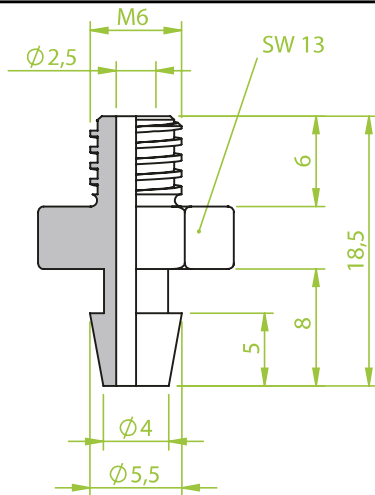

Anschlusssteile | Fittings

AG = Außengewinde / Male thread
IG = Innengewinde / Female thread

Art.: 130.095

AG 1/8"

Art.: 130.097

AG 1/4"

Art.: 130.099

AG 1/4"

Anschlusssteile | Fittings

AG = Außengewinde / Male thread
IG = Innengewinde / Female thread

Art.: 130.096

IG 1/8"

Art.: 130.098

IG 1/4"

Art.: 130.103

AG M6

Anschlusssteile | Fittings

AG = Außengewinde / Male thread
IG = Innengewinde / Female thread

Art.: 130.104

AG M6

Art.: 130.107

M12x1,75 + AG 1/8"

Art.: 130.109

IG 1/8

Anschlusssteile | Fittings

AG = Außengewinde / Male thread
IG = Innengewinde / Female thread

Art.: 130.105

AG M6

Art.: 130.108

M12x1,75 + AG 1/4"

Art.: 130.112

AG 1/8"