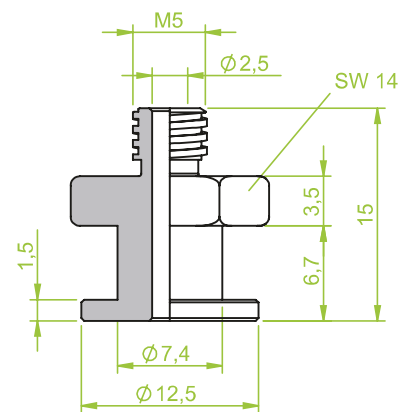

AG M5

Anschlusssteile | Fittings

AG = Außengewinde / Male thread
IG = Innengewinde / Female thread

Art.: 130.584-3/8

IG 3/8"

Art.: 130.585-3/8

IG 3/8"

Art.: 130.598

Anschlusssteile | Fittings

AG = Außengewinde / Male thread
IG = Innengewinde / Female thread

Art.: 130.599

M 5 AG

Art.: 130.603

AG 1/8"

Art.: 130.605

AG 1/8" - IG M 5

Anschlusssteile | Fittings

AG = Außengewinde / Male thread
IG = Innengewinde / Female thread

Art.: 130.600

AG 3/8"

Art.: 130.604

AG M 5

Art.: 130.606

AG 1/4" - IG M 5

Anschlusssteile | Fittings

AG = Außengewinde / Male thread
IG = Innengewinde / Female thread

Art.: 130.607

5 x IG 1/8"

Anschlusssteile | Fittings

AG = Außengewinde / Male thread
IG = Innengewinde / Female thread