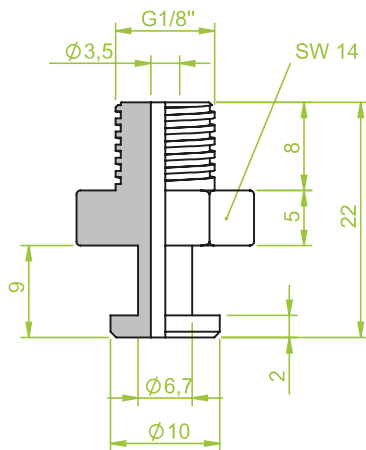

Anschlusssteile | Fittings

AG = Außengewinde / Male thread
IG = Innengewinde / Female thread

Art.: 130.020

IG 1/8"

Art.: 130.023

AG M5

Art.: 130.025

AG M3

Anschlusssteile | Fittings

AG = Außengewinde / Male thread
IG = Innengewinde / Female thread

Art.: 130.021

AG 1/8"

Art.: 130.024

AG M5

Art.: 130.026

M3

Anschlusssteile | Fittings

AG = Außengewinde / Male thread
IG = Innengewinde / Female thread

Art.: 130.030

AG 1/8"

Art.: 130.034

AG 1/4"

Art.: 130.039

AG M 6

Anschlusssteile | Fittings

AG = Außengewinde / Male thread
IG = Innengewinde / Female thread

Art.: 130.033

AG 1/8"

Art.: 130.037

AG M 5

Art.: 130.040

AG M 8