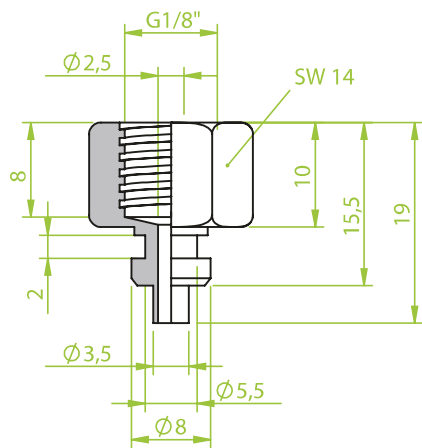

Anschlusssteile | Fittings

AG = Außengewinde / Male thread
IG = Innengewinde / Female thread

Art.: 130.049

AG 1/4"

Art.: 130.056

IG 1/2"

Art.: 130.077

AG 1/8"

Anschlusssteile | Fittings

AG = Außengewinde / Male thread
IG = Innengewinde / Female thread

Art.: 130.054

G 3/8"

Art.: 130.059

AG 2 x 1/8"

Art.: 130.085

AG 1/8"

Anschlusssteile | Fittings

AG = Außengewinde / Male thread
IG = Innengewinde / Female thread

Art.: 130.086

IG 1/8"

Art.: 130.090

AG 1/4"

Art.: 130.093

AG 1/8"

Anschlusssteile | Fittings

AG = Außengewinde / Male thread
IG = Innengewinde / Female thread

Art.: 130.087

AG 1/8"

Art.: 130.092

IG 1/8"

Art.: 130.094

AG M5