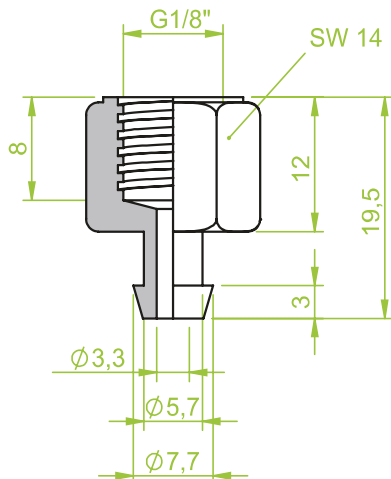

Anschlusssteile | Fittings

AG = Außengewinde / Male thread
IG = Innengewinde / Female thread

Art.: 130.096

IG 1/8"

Art.: 130.098

IG 1/4"

Art.: 130.103

AG M6

Anschlusssteile | Fittings

AG = Außengewinde / Male thread
IG = Innengewinde / Female thread

Art.: 130.104

AG M6

Art.: 130.107

M12x1,75 + AG 1/8"

Art.: 130.109

IG 1/8

Anschlusssteile | Fittings

AG = Außengewinde / Male thread
IG = Innengewinde / Female thread

Art.: 130.105

AG M6

Art.: 130.108

M12x1,75 + AG 1/4"

Art.: 130.112

AG 1/8"

Anschlusssteile | Fittings

AG = Außengewinde / Male thread
IG = Innengewinde / Female thread

Art.: 130.113

AG 1/4"

Art.: 130.132

AG 1/8"

Art.: 130.134-1

AG M5