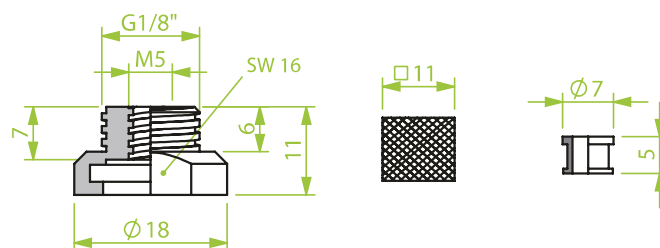

Anschlusssteile | Fittings

AG = Außengewinde / Male thread
IG = Innengewinde / Female thread

Art.: 130.113

AG 1/4"

Art.: 130.132

AG 1/8"

Art.: 130.134-1

AG M5

Anschlusssteile | Fittings

AG = Außengewinde / Male thread
IG = Innengewinde / Female thread

Art.: 130.114

IG 1/8"

Art.: 130.134

AG M5

Art.: 130.135

AG 1/8"+IG M5

Anschlusssteile | Fittings

AG = Außengewinde / Male thread
IG = Innengewinde / Female thread

Anschlusssteile | Fittings

AG = Außengewinde / Male thread
IG = Innengewinde / Female thread

Art.: 130.136

IG 1/8"