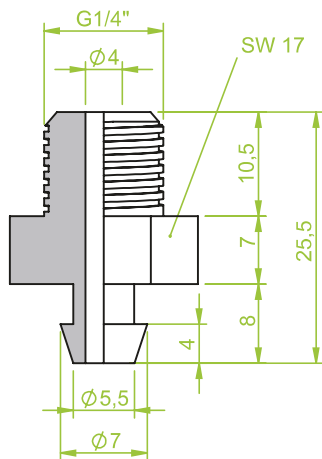

Art.: 130.192

IG 1/4"

Anschlusssteile | Fittings

AG = Außengewinde / Male thread
IG = Innengewinde / Female thread

Art.: 130.184

AG 1/4"

Art.: 130.191

2 x AG 1/4"

Art.: 130.193

1/4" AG

Anschlusssteile | Fittings

AG = Außengewinde / Male thread
IG = Innengewinde / Female thread

Art.: 130.194

AG 1/4"

Art.: 130.216

AG 1/4"

Art.: 130.235

IG 1/8"

Anschlusssteile | Fittings

AG = Außengewinde / Male thread
IG = Innengewinde / Female thread

Art.: 130.208

AG 1/4"

Art.: 130.234

IG 1/8"