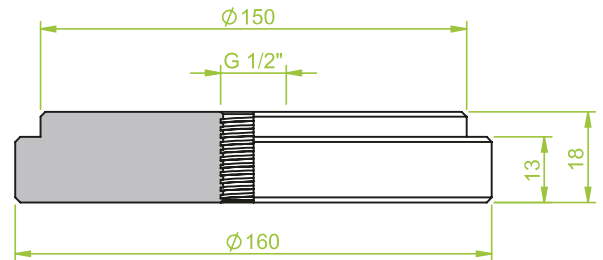

Art.: 130.337

IG 1/2"

Anschlusssteile | Fittings

AG = Außengewinde / Male thread
IG = Innengewinde / Female thread

Art.: 130.327

AG 1/4"

Art.: 130.335

IG 1/2"

Art.: 130.350

AG 1/8"

Anschlusssteile | Fittings

AG = Außengewinde / Male thread
IG = Innengewinde / Female thread

Art.: 130.390

AG 1/4"

Art.: 130.501

IG 1/8"