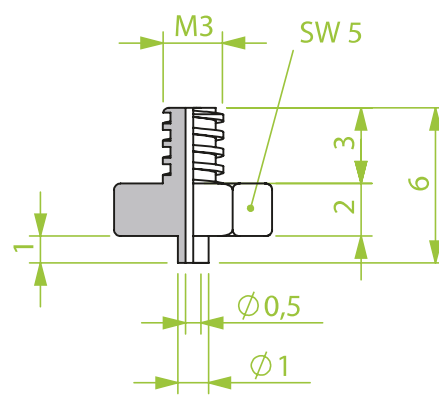

Anschlusssteile | Fittings

AG = Außengewinde / Male thread
IG = Innengewinde / Female thread

Art.: 130.020

IG 1/8"

Art.: 130.023

AG M5

Art.: 130.025

AG M3

Anschlusssteile | Fittings

AG = Außengewinde / Male thread
IG = Innengewinde / Female thread

Art.: 130.021

AG 1/8"

Art.: 130.024

AG M5

Art.: 130.026

M3

Anschlusssteile | Fittings

AG = Außengewinde / Male thread
IG = Innengewinde / Female thread

Art.: 130.030

AG 1/8"

Art.: 130.034

AG 1/4"

Art.: 130.039

AG M 6

Anschlusssteile | Fittings

AG = Außengewinde / Male thread
IG = Innengewinde / Female thread

Art.: 130.033

AG 1/8"

Art.: 130.037

AG M 5

Art.: 130.040

AG M 8