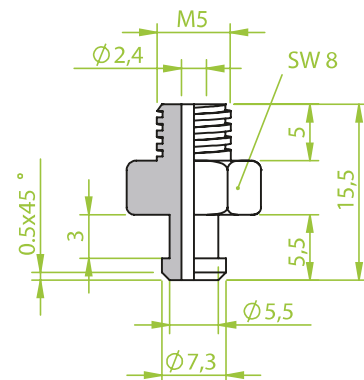

Anschlusssteile | Fittings

AG = Außengewinde / Male thread
IG = Innengewinde / Female thread

Art.: 130.086

IG 1/8"

Art.: 130.090

AG 1/4"

Art.: 130.093

AG 1/8"

Anschlusssteile | Fittings

AG = Außengewinde / Male thread
IG = Innengewinde / Female thread

Art.: 130.087

AG 1/8"

Art.: 130.092

IG 1/8"

Art.: 130.094

AG M5

Anschlusssteile | Fittings

AG = Außengewinde / Male thread
IG = Innengewinde / Female thread

Art.: 130.095

AG 1/8"

Art.: 130.097

AG 1/4"

Art.: 130.099

AG 1/4"

Anschlusssteile | Fittings

AG = Außengewinde / Male thread
IG = Innengewinde / Female thread

Art.: 130.096

IG 1/8"

Art.: 130.098

IG 1/4"

Art.: 130.103

AG M6