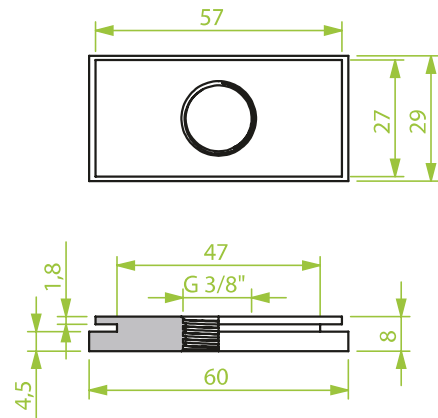

AG M 5

Anschlusssteile | Fittings

AG = Außengewinde / Male thread
IG = Innengewinde / Female thread

Art.: 130.584

IG 1/4"

Art.: 130.585

IG 1/4"

Art.: 130.591

AG M5

Anschlusssteile | Fittings

AG = Außengewinde / Male thread
IG = Innengewinde / Female thread

Art.: 130.584-3/8

IG 3/8"

Art.: 130.585-3/8

IG 3/8"

Art.: 130.598

Anschlusssteile | Fittings

AG = Außengewinde / Male thread
IG = Innengewinde / Female thread

Art.: 130.599

M 5 AG

Art.: 130.603

AG 1/8"

Art.: 130.605

AG 1/8" - IG M 5

Anschlusssteile | Fittings

AG = Außengewinde / Male thread
IG = Innengewinde / Female thread

Art.: 130.600

AG 3/8"

Art.: 130.604

AG M 5

Art.: 130.606

AG 1/4" - IG M 5