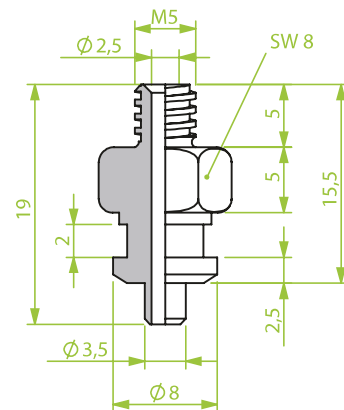

Anschlusssteile | Fittings

AG = Außengewinde / Male thread
IG = Innengewinde / Female thread

Art.: 130.030

AG 1/8"

Art.: 130.034

AG 1/4"

Art.: 130.039

AG M 6

Anschlusssteile | Fittings

AG = Außengewinde / Male thread
IG = Innengewinde / Female thread

Art.: 130.033

AG 1/8"

Art.: 130.037

AG M 5

Art.: 130.040

AG M 8

Anschlusssteile | Fittings

AG = Außengewinde / Male thread
IG = Innengewinde / Female thread

Art.: 130.049

AG 1/4"

Art.: 130.056

IG 1/2"

Art.: 130.077

AG 1/8"

Anschlusssteile | Fittings

AG = Außengewinde / Male thread
IG = Innengewinde / Female thread

Art.: 130.054

G 3/8"

Art.: 130.059

AG 2 x 1/8"

Art.: 130.085

AG 1/8"