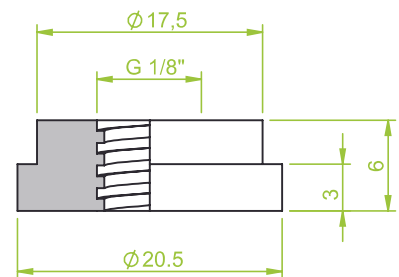

Art.: 130.235

IG 1/8"

Anschlusssteile | Fittings

AG = Außengewinde / Male thread
IG = Innengewinde / Female thread

Art.: 130.208

AG 1/4"

Art.: 130.234

IG 1/8"