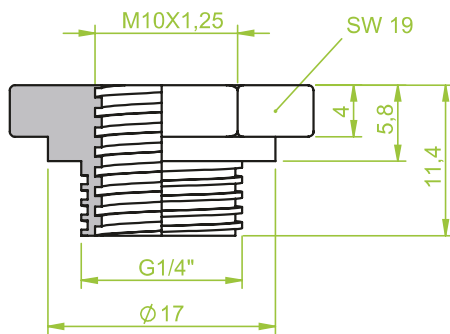

Anschlusssteile | Fittings

AG = Außengewinde / Male thread
IG = Innengewinde / Female thread

Art.: 130.054

G 3/8"

Art.: 130.059

AG 2 x 1/8"

Art.: 130.085

AG 1/8"

Anschlusssteile | Fittings

AG = Außengewinde / Male thread
IG = Innengewinde / Female thread

Art.: 130.086

IG 1/8"

Art.: 130.090

AG 1/4"

Art.: 130.093

AG 1/8"

Anschlusssteile | Fittings

AG = Außengewinde / Male thread
IG = Innengewinde / Female thread

Art.: 130.087

AG 1/8"

Art.: 130.092

IG 1/8"

Art.: 130.094

AG M5