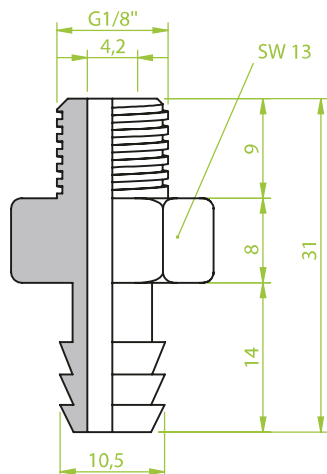

Anschlusssteile | Fittings

AG = Außengewinde / Male thread
IG = Innengewinde / Female thread

Art.: 130.105

AG M6

Art.: 130.108

M12x1,75 + AG 1/4"

Art.: 130.112

AG 1/8"

Anschlusssteile | Fittings

AG = Außengewinde / Male thread
IG = Innengewinde / Female thread

Art.: 130.113

AG 1/4"

Art.: 130.132

AG 1/8"

Art.: 130.134-1

AG M5

Anschlusssteile | Fittings

AG = Außengewinde / Male thread
IG = Innengewinde / Female thread

Art.: 130.114

IG 1/8"

Art.: 130.134

AG M5

Art.: 130.135

AG 1/8"+IG M5

Anschlusssteile | Fittings

AG = Außengewinde / Male thread
IG = Innengewinde / Female thread

Anschlusssteile | Fittings

AG = Außengewinde / Male thread
IG = Innengewinde / Female thread

Art.: 130.136

IG 1/8"