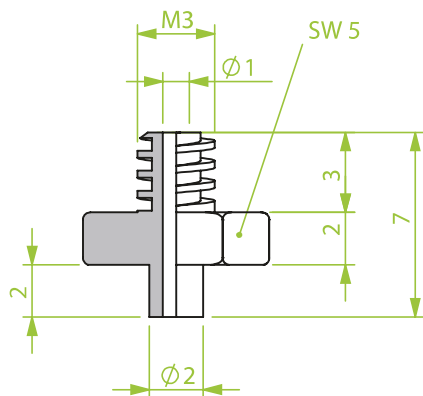

Anschlusssteile | Fittings

AG = Außengewinde / Male thread
IG = Innengewinde / Female thread

Art.: 130.011

AG M3

Art.: 130.013

AG M5

Art.: 130.019

IG 1/8"

Anschlusssteile | Fittings

AG = Außengewinde / Male thread
IG = Innengewinde / Female thread

Art.: 130.020

IG 1/8"

Art.: 130.023

AG M5

Art.: 130.025

AG M3

Anschlusssteile | Fittings

AG = Außengewinde / Male thread
IG = Innengewinde / Female thread

Art.: 130.021

AG 1/8"

Art.: 130.024

AG M5

Art.: 130.026

M3

Anschlusssteile | Fittings

AG = Außengewinde / Male thread
IG = Innengewinde / Female thread

Art.: 130.030

AG 1/8"

Art.: 130.034

AG 1/4"

Art.: 130.039

AG M 6