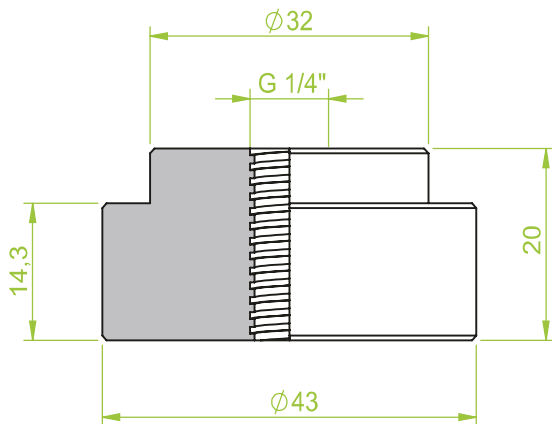

AG 1/4"

Art.:

Anschlusssteile | Fittings

AG = Außengewinde / Male thread
IG = Innengewinde / Female thread

Art.: 130.147

AG 1/8"

Art.: 130.153-1

AG M5

Art.: 130.179

IG 1/4"

Anschlusssteile | Fittings

AG = Außengewinde / Male thread
IG = Innengewinde / Female thread

Art.: 130.153

AG M5

Art.: 130.175

AG 1/4"