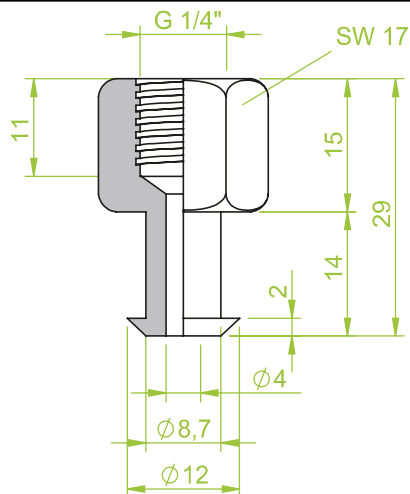

Anschlusssteile | Fittings

AG = Außengewinde / Male thread
IG = Innengewinde / Female thread

Art.: 130.010

AG M5, Alu

Art.: 130.012

AG 1/8"

Art.: 130.015

IG 1/8"

Art.: 130.179

IG 1/4"

Anschlusssteile | Fittings

AG = Außengewinde / Male thread
IG = Innengewinde / Female thread

Art.: 130.153

AG M5

Art.: 130.175

AG 1/4"

Art.: 130.180

IG 1/4"

Anschlusssteile | Fittings

AG = Außengewinde / Male thread
IG = Innengewinde / Female thread

Art.: 130.182.O

IG 1/4"

Art.: 130.190

AG 1/4"

Art.: 130.192

IG 1/4"

Anschlusssteile | Fittings

AG = Außengewinde / Male thread
IG = Innengewinde / Female thread

Art.: 130.184

AG 1/4"

Art.: 130.191

2 x AG 1/4"