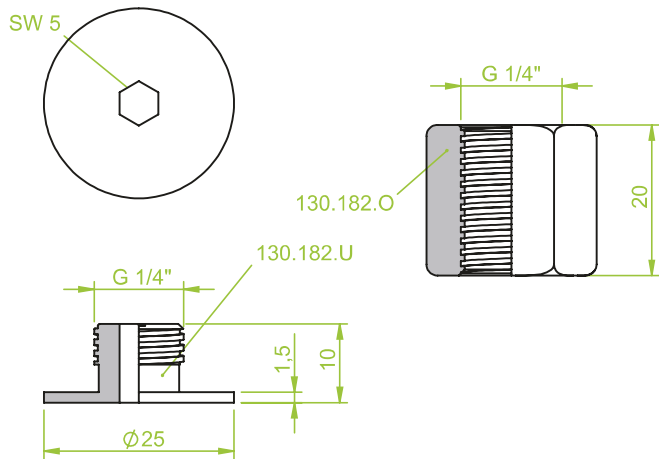

Art.: 130.179

IG 1/4"

Anschlusssteile | Fittings

AG = Außengewinde / Male thread
IG = Innengewinde / Female thread

Art.: 130.153

AG M5

Art.: 130.175

AG 1/4"

Art.: 130.180

IG 1/4"

Anschlusssteile | Fittings

AG = Außengewinde / Male thread
IG = Innengewinde / Female thread

Art.: 130.182.O

IG 1/4"

Art.: 130.190

AG 1/4"

Art.: 130.192

IG 1/4"

Anschlusssteile | Fittings

AG = Außengewinde / Male thread
IG = Innengewinde / Female thread

Art.: 130.184

AG 1/4"

Art.: 130.191

2 x AG 1/4"