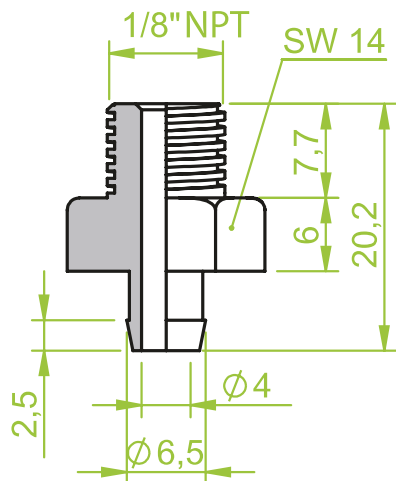

Anschlusssteile | Fittings

AG = Außengewinde / Male thread
IG = Innengewinde / Female thread

Art.: 130.002

AG 1/4"

Art.: 130.003NPT

AG 1/8"

Art.: 130.006

AG 1/8"

Anschlusssteile | Fittings

AG = Außengewinde / Male thread
IG = Innengewinde / Female thread

Art.: 130.003

AG 1/8"

Art.: 130.005

IG M5

Art.: 130.009

AG 1/8"

Anschlusssteile | Fittings

AG = Außengewinde / Male thread
IG = Innengewinde / Female thread

Art.: 130.010

AG M5, Alu

Art.: 130.012

AG 1/8"

Art.: 130.015

IG 1/8"