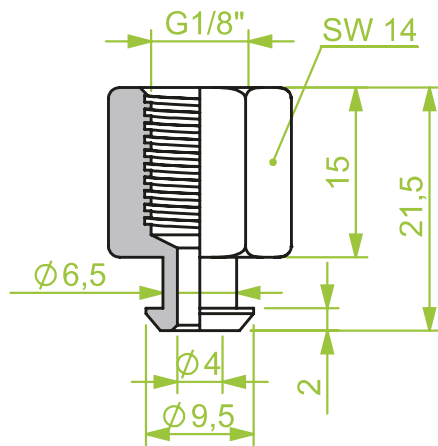

Art.: 130.507

AG 1/8"

Anschlusssteile | Fittings

AG = Außengewinde / Male thread
IG = Innengewinde / Female thread

Art.: 130.416

Art.: 130.504

AG 1/8"

Art.: 130.508

AG 1/4" x M12

Anschlusssteile | Fittings

AG = Außengewinde / Male thread
IG = Innengewinde / Female thread

Art.: 130.510

AG 1/8"

Art.: 130.519

IG 1/8"

Art.: 130.521

AG 1/4"

Anschlusssteile | Fittings

AG = Außengewinde / Male thread
IG = Innengewinde / Female thread

Art.: 130.518

AG 1/4"

Art.: 130.520

AG 1/8"

Art.: 130.524