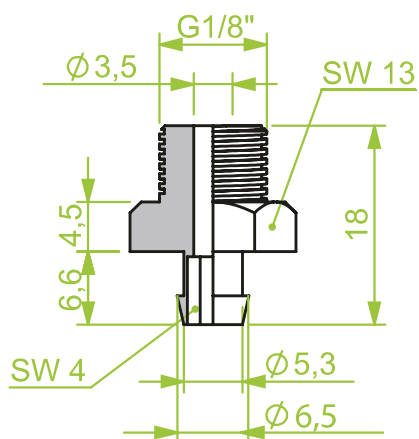

AG 1/4"

Anschlusssteile | Fittings

AG = Außengewinde / Male thread
IG = Innengewinde / Female thread

Art.: 130.518

AG 1/4"

Art.: 130.520

AG 1/8"

Art.: 130.524

AG 1/8"

Anschlusssteile | Fittings

AG = Außengewinde / Male thread
IG = Innengewinde / Female thread

Art.: 130.528

IG 1/4"

Art.: 130.537

AG M5

Art.: 130.539

AG 1/8"

Anschlusssteile | Fittings

AG = Außengewinde / Male thread
IG = Innengewinde / Female thread

Art.: 130.536

AG M5

Art.: 130.538

AG 1/8"

Art.: 130.540