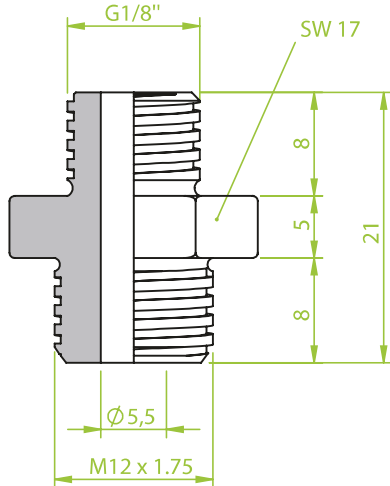

Anschlusssteile | Fittings

AG = Außengewinde / Male thread
IG = Innengewinde / Female thread

Art.: 130.096

IG 1/8"

Art.: 130.098

IG 1/4"

Art.: 130.103

AG M6

Anschlusssteile | Fittings

AG = Außengewinde / Male thread
IG = Innengewinde / Female thread

Art.: 130.104

AG M6

Art.: 130.107

M12x1,75 + AG 1/8"

Art.: 130.109

IG 1/8

Anschlusssteile | Fittings

AG = Außengewinde / Male thread
IG = Innengewinde / Female thread

Art.: 130.105

AG M6

Art.: 130.108

M12x1,75 + AG 1/4"

Art.: 130.112

AG 1/8"

Anschlusssteile | Fittings

AG = Außengewinde / Male thread
IG = Innengewinde / Female thread

Art.: 130.113

AG 1/4"

Art.: 130.132

AG 1/8"

Art.: 130.134-1

AG M5