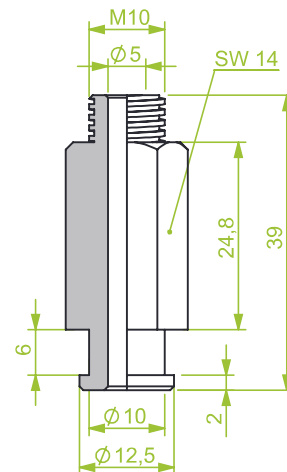

AG 1/4"

Anschlusssteile | Fittings

AG = Außengewinde / Male thread
IG = Innengewinde / Female thread

Art.: 130.552

AG 1/4"

Art.: 130.554

IG 1/8"

Art.: 130.566

AG M 5

Anschlusssteile | Fittings

AG = Außengewinde / Male thread
IG = Innengewinde / Female thread

Art.: 130.553

AG M10

Art.: 130.560

AG M 5

Art.: 130.567-4

AG M 5

Anschlusssteile | Fittings

AG = Außengewinde / Male thread
IG = Innengewinde / Female thread

Art.: 130.584

IG 1/4"

Art.: 130.585

IG 1/4"

Art.: 130.591

AG M5

Anschlusssteile | Fittings

AG = Außengewinde / Male thread
IG = Innengewinde / Female thread

Art.: 130.584-3/8

IG 3/8"

Art.: 130.585-3/8

IG 3/8"

Art.: 130.598