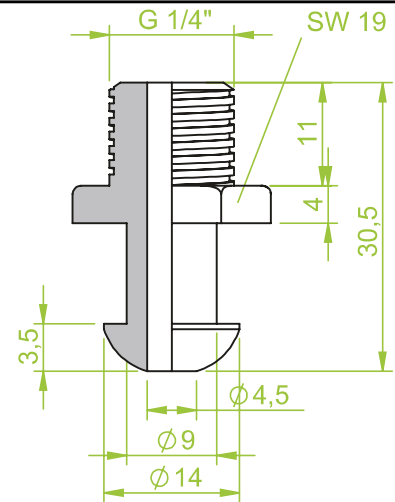

Art.: 130.252

IG 1/8"

Anschlusssteile | Fittings

AG = Außengewinde / Male thread
IG = Innengewinde / Female thread

Art.: 130.274

AG 1/4"

Art.: 130.282

IG 1/4"

Art.: 130.291

AG 1/8"

Anschlusssteile | Fittings

AG = Außengewinde / Male thread
IG = Innengewinde / Female thread

Art.: 130.281

AG 1/4"

Art.: 130.290

IG 1/2"

Art.: 130.293

AG 1/4"

Anschlusssteile | Fittings

AG = Außengewinde / Male thread
IG = Innengewinde / Female thread

Art.: 130.294

AG 1/4"

Anschlusssteile | Fittings

AG = Außengewinde / Male thread
IG = Innengewinde / Female thread