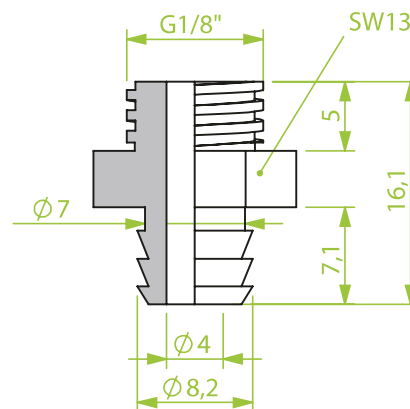

AG 1/4"

Anschlusssteile | Fittings

AG = Außengewinde / Male thread
IG = Innengewinde / Female thread

Art.: 130.552

AG 1/4"

Art.: 130.554

IG 1/8"

Art.: 130.566

AG M 5

Anschlusssteile | Fittings

AG = Außengewinde / Male thread
IG = Innengewinde / Female thread

Art.: 130.553

AG M10

Art.: 130.560

AG M 5

Art.: 130.567-4

AG M 5

Anschlusssteile | Fittings

AG = Außengewinde / Male thread
IG = Innengewinde / Female thread

Art.: 130.584

IG 1/4"

Art.: 130.585

IG 1/4"

Art.: 130.591