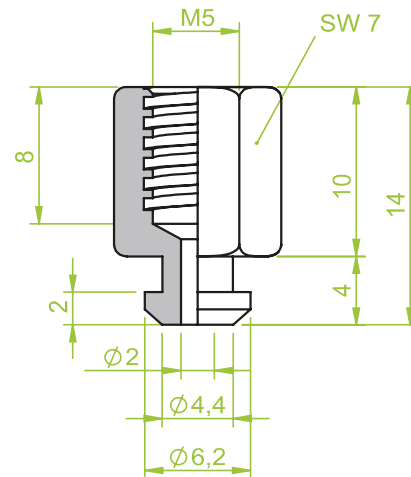

Anschlusssteile | Fittings

AG = Außengewinde / Male thread
IG = Innengewinde / Female thread

Art.: 130.002

AG 1/4"

Art.: 130.003NPT

AG 1/8"

Art.: 130.006

AG 1/8"

Anschlusssteile | Fittings

AG = Außengewinde / Male thread
IG = Innengewinde / Female thread

Art.: 130.003

AG 1/8"

Art.: 130.005

IG M5

Art.: 130.009

AG 1/8"

Anschlusssteile | Fittings

AG = Außengewinde / Male thread
IG = Innengewinde / Female thread

Art.: 130.010

AG M5, Alu

Art.: 130.012

AG 1/8"

Art.: 130.015

IG 1/8"

Anschlusssteile | Fittings

AG = Außengewinde / Male thread
IG = Innengewinde / Female thread

Art.: 130.011

AG M3

Art.: 130.013

AG M5

Art.: 130.019

IG 1/8"