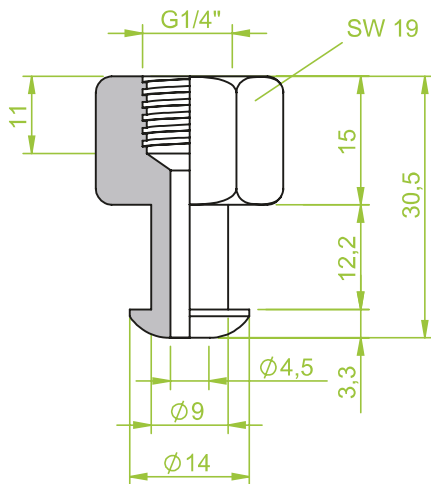

Art.: 130.251

IG 1/8"

Anschlusssteile | Fittings

AG = Außengewinde / Male thread
IG = Innengewinde / Female thread

Art.: 130.248

IG 1/4"

Art.: 130.250

AG 1/8"/IG M5

Art.: 130.252

IG 1/8"

Anschlusssteile | Fittings

AG = Außengewinde / Male thread
IG = Innengewinde / Female thread

Art.: 130.274

AG 1/4"

Art.: 130.282

IG 1/4"

Art.: 130.291

AG 1/8"

Anschlusssteile | Fittings

AG = Außengewinde / Male thread
IG = Innengewinde / Female thread

Art.: 130.281

AG 1/4"

Art.: 130.290

IG 1/2"

Art.: 130.293

AG 1/4"

Anschlusssteile | Fittings

AG = Außengewinde / Male thread
IG = Innengewinde / Female thread

Art.: 130.294

AG 1/4"

Anschlusssteile | Fittings

AG = Außengewinde / Male thread
IG = Innengewinde / Female thread