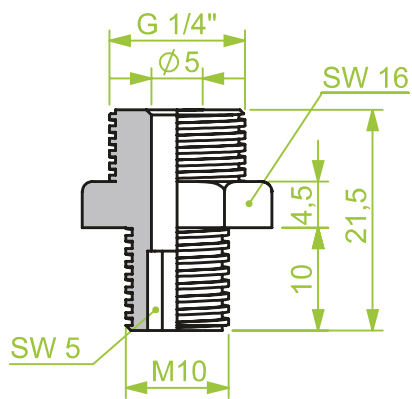

AG 1/8"

Anschlusssteile | Fittings

AG = Außengewinde / Male thread
IG = Innengewinde / Female thread

Art.: 130.536

AG M5

Art.: 130.538

AG 1/8"

Art.: 130.540

AG 1/8"

Anschlusssteile | Fittings

AG = Außengewinde / Male thread
IG = Innengewinde / Female thread

Art.: 130.541

AG 1/8"

Art.: 130.543

AG 1/4" / M10 x 1,25

Art.: 130.549

AG 1/8"

Anschlusssteile | Fittings

AG = Außengewinde / Male thread
IG = Innengewinde / Female thread

Art.: 130.542

AG 1/4"

Art.: 130.546

AG 1/8"

Art.: 130.551