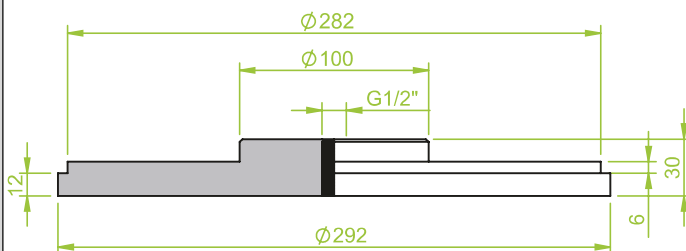

Art.: 130.337

IG 1/2"