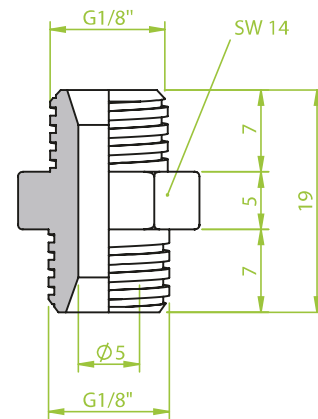

Anschlusssteile | Fittings

AG = Außengewinde / Male thread
IG = Innengewinde / Female thread

Art.: 130.049

AG 1/4"

Art.: 130.056

IG 1/2"

Art.: 130.077

AG 1/8"

Anschlusssteile | Fittings

AG = Außengewinde / Male thread
IG = Innengewinde / Female thread

Art.: 130.054

G 3/8"

Art.: 130.059

AG 2 x 1/8"

Art.: 130.085

AG 1/8"

Anschlusssteile | Fittings

AG = Außengewinde / Male thread
IG = Innengewinde / Female thread

Art.: 130.086

IG 1/8"

Art.: 130.090

AG 1/4"

Art.: 130.093

AG 1/8"

Anschlusssteile | Fittings

AG = Außengewinde / Male thread
IG = Innengewinde / Female thread

Art.: 130.087

AG 1/8"

Art.: 130.092

IG 1/8"

Art.: 130.094

AG M5