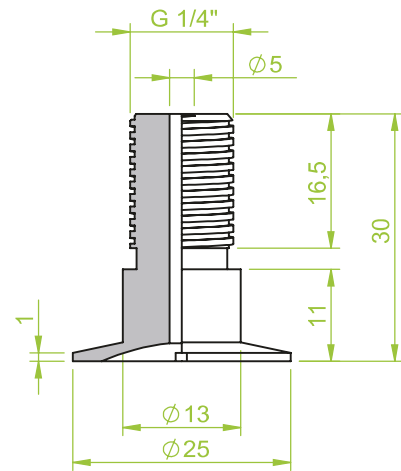

Art.: 130.192

IG 1/4"

Anschlusssteile | Fittings

AG = Außengewinde / Male thread
IG = Innengewinde / Female thread

Art.: 130.184

AG 1/4"

Art.: 130.191

2 x AG 1/4"

Art.: 130.193

1/4" AG

Anschlusssteile | Fittings

AG = Außengewinde / Male thread
IG = Innengewinde / Female thread

Art.: 130.194

AG 1/4"

Art.: 130.216

AG 1/4"