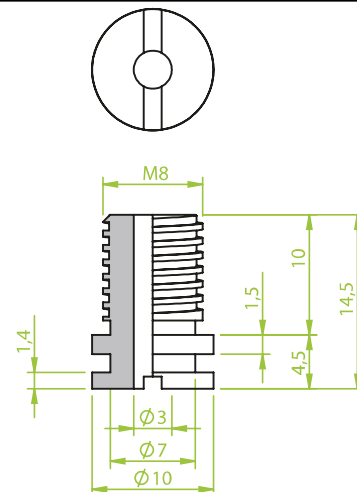

Anschlusssteile | Fittings

AG = Außengewinde / Male thread
IG = Innengewinde / Female thread

Art.: 130.030

AG 1/8"

Art.: 130.034

AG 1/4"

Art.: 130.039

AG M 6

Anschlusssteile | Fittings

AG = Außengewinde / Male thread
IG = Innengewinde / Female thread

Art.: 130.033

AG 1/8"

Art.: 130.037

AG M 5

Art.: 130.040

AG M 8

Anschlusssteile | Fittings

AG = Außengewinde / Male thread
IG = Innengewinde / Female thread

Art.: 130.049

AG 1/4"

Art.: 130.056

IG 1/2"

Art.: 130.077

AG 1/8"

Anschlusssteile | Fittings

AG = Außengewinde / Male thread
IG = Innengewinde / Female thread

Art.: 130.054

G 3/8"

Art.: 130.059

AG 2 x 1/8"

Art.: 130.085

AG 1/8"