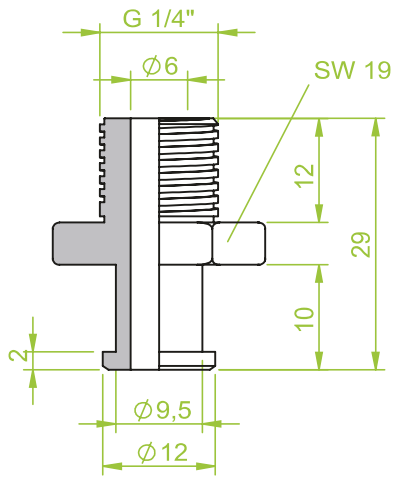

Art.: 130.251

IG 1/8"

Anschlusssteile | Fittings

AG = Außengewinde / Male thread
IG = Innengewinde / Female thread

Art.: 130.248

IG 1/4"

Art.: 130.250

AG 1/8"/IG M5

Art.: 130.252

IG 1/8"

Anschlusssteile | Fittings

AG = Außengewinde / Male thread
IG = Innengewinde / Female thread

Art.: 130.274

AG 1/4"

Art.: 130.282

IG 1/4"

Art.: 130.291

AG 1/8"

Anschlusssteile | Fittings

AG = Außengewinde / Male thread
IG = Innengewinde / Female thread

Art.: 130.281

AG 1/4"

Art.: 130.290

IG 1/2"

Art.: 130.293

AG 1/4"

Anschlusssteile | Fittings

AG = Außengewinde / Male thread
IG = Innengewinde / Female thread

Art.: 130.294

AG 1/4"

Anschlusssteile | Fittings

AG = Außengewinde / Male thread
IG = Innengewinde / Female thread