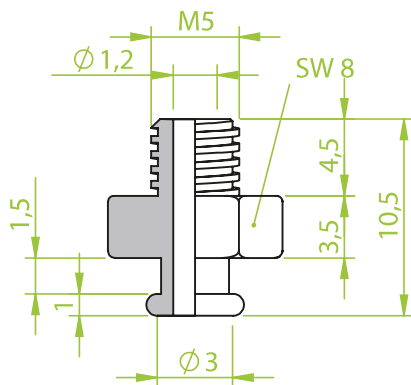

Art.: 130.300

AG M5