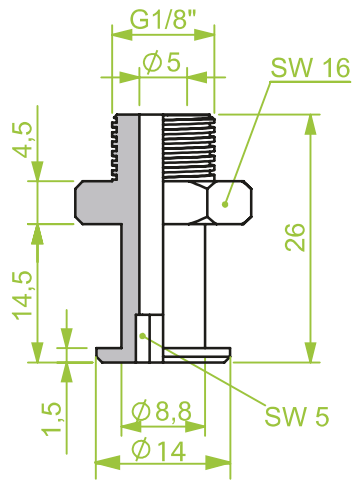

AG 1/8"

Anschlusssteile | Fittings

AG = Außengewinde / Male thread
IG = Innengewinde / Female thread

Art.: 130.536

AG M5

Art.: 130.538

AG 1/8"

Art.: 130.540

AG 1/8"

Anschlusssteile | Fittings

AG = Außengewinde / Male thread
IG = Innengewinde / Female thread

Art.: 130.541

AG 1/8"

Art.: 130.543

AG 1/4" / M10 x 1,25

Art.: 130.549

AG 1/8"

Anschlusssteile | Fittings

AG = Außengewinde / Male thread
IG = Innengewinde / Female thread

Art.: 130.542

AG 1/4"

Art.: 130.546

AG 1/8"

Art.: 130.551