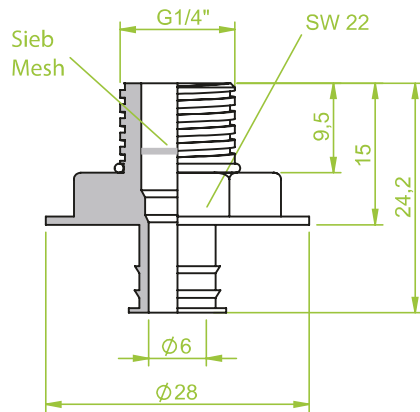

Art.: 130.291

AG 1/8"

Anschlusssteile | Fittings

AG = Außengewinde / Male thread
IG = Innengewinde / Female thread

Art.: 130.281

AG 1/4"

Art.: 130.290

IG 1/2"

Art.: 130.293

AG 1/4"

Anschlusssteile | Fittings

AG = Außengewinde / Male thread
IG = Innengewinde / Female thread

Art.: 130.294

AG 1/4"

Anschlusssteile | Fittings

AG = Außengewinde / Male thread
IG = Innengewinde / Female thread