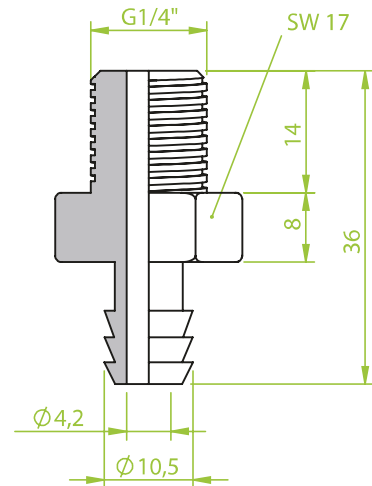

Art.: 130.193

1/4" AG

Anschlusssteile | Fittings

AG = Außengewinde / Male thread
IG = Innengewinde / Female thread

Art.: 130.194

AG 1/4"

Art.: 130.216

AG 1/4"

Art.: 130.235

IG 1/8"

Anschlusssteile | Fittings

AG = Außengewinde / Male thread
IG = Innengewinde / Female thread

Art.: 130.208

AG 1/4"

Art.: 130.234

IG 1/8"

Art.: 130.238

AG 1/8"

Anschlusssteile | Fittings

AG = Außengewinde / Male thread
IG = Innengewinde / Female thread

Art.: 130.242

IG 1/8"

Art.: 130.249

AG 1/4"