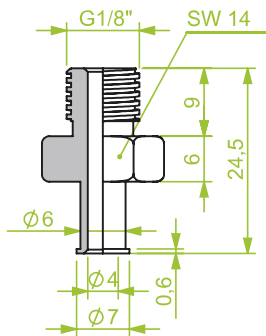

AG M 5

Anschlusssteile | Fittings

AG = Außengewinde / Male thread
IG = Innengewinde / Female thread

Art.: 130.584

IG 1/4"

Art.: 130.585

IG 1/4"

Art.: 130.591

AG M5

Anschlusssteile | Fittings

AG = Außengewinde / Male thread
IG = Innengewinde / Female thread

Art.: 130.584-3/8

IG 3/8"

Art.: 130.585-3/8

IG 3/8"

Art.: 130.598

Anschlusssteile | Fittings

AG = Außengewinde / Male thread
IG = Innengewinde / Female thread

Art.: 130.599

M 5 AG

Art.: 130.603

AG 1/8"

Art.: 130.605

AG 1/8" - IG M 5

Anschlusssteile | Fittings

AG = Außengewinde / Male thread
IG = Innengewinde / Female thread

Art.: 130.600

AG 3/8"

Art.: 130.604

AG M 5

Art.: 130.606

AG 1/4" - IG M 5