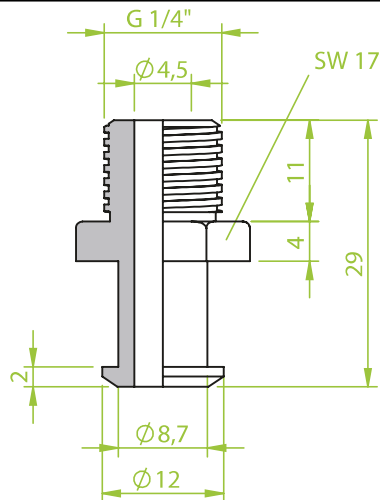

Art.: 130.179

IG 1/4"

Anschlusssteile | Fittings

AG = Außengewinde / Male thread
IG = Innengewinde / Female thread

Art.: 130.153

AG M5

Art.: 130.175

AG 1/4"

Art.: 130.180

IG 1/4"

Anschlusssteile | Fittings

AG = Außengewinde / Male thread
IG = Innengewinde / Female thread

Art.: 130.182.O

IG 1/4"

Art.: 130.190

AG 1/4"

Art.: 130.192

IG 1/4"

Anschlusssteile | Fittings

AG = Außengewinde / Male thread
IG = Innengewinde / Female thread

Art.: 130.184

AG 1/4"

Art.: 130.191

2 x AG 1/4"