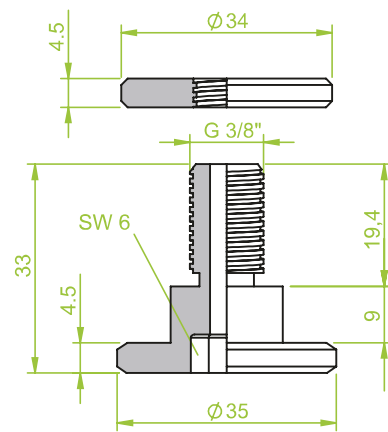

Anschlusssteile | Fittings

AG = Außengewinde / Male thread
IG = Innengewinde / Female thread

Art.: 130.033

AG 1/8"

Art.: 130.037

AG M 5

Art.: 130.040

AG M 8

Anschlusssteile | Fittings

AG = Außengewinde / Male thread
IG = Innengewinde / Female thread

Art.: 130.049

AG 1/4"

Art.: 130.056

IG 1/2"

Art.: 130.077

AG 1/8"

Anschlusssteile | Fittings

AG = Außengewinde / Male thread
IG = Innengewinde / Female thread

Art.: 130.054

G 3/8"

Art.: 130.059

AG 2 x 1/8"

Art.: 130.085

AG 1/8"

Anschlusssteile | Fittings

AG = Außengewinde / Male thread
IG = Innengewinde / Female thread

Art.: 130.086

IG 1/8"

Art.: 130.090

AG 1/4"

Art.: 130.093

AG 1/8"