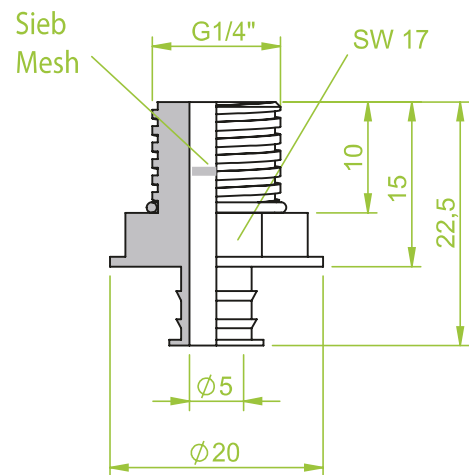

Anschlusssteile | Fittings

AG = Außengewinde / Male thread
IG = Innengewinde / Female thread

Art.: 130.010

AG M5, Alu

Art.: 130.012

AG 1/8"

Art.: 130.015

IG 1/8"

Art.: 130.252

IG 1/8"

Anschlusssteile | Fittings

AG = Außengewinde / Male thread
IG = Innengewinde / Female thread

Art.: 130.274

AG 1/4"

Art.: 130.282

IG 1/4"

Art.: 130.291

AG 1/8"

Anschlusssteile | Fittings

AG = Außengewinde / Male thread
IG = Innengewinde / Female thread

Art.: 130.281

AG 1/4"

Art.: 130.290

IG 1/2"

Art.: 130.293

AG 1/4"

Anschlusssteile | Fittings

AG = Außengewinde / Male thread
IG = Innengewinde / Female thread

Art.: 130.294

AG 1/4"

Anschlusssteile | Fittings

AG = Außengewinde / Male thread
IG = Innengewinde / Female thread