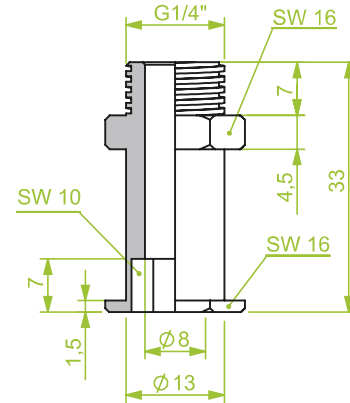

AG 1/8"

Anschlusssteile | Fittings

AG = Außengewinde / Male thread
IG = Innengewinde / Female thread

Art.: 130.541

AG 1/8"

Art.: 130.543

AG 1/4" / M10 x 1,25

Art.: 130.549

AG 1/8"

Anschlusssteile | Fittings

AG = Außengewinde / Male thread
IG = Innengewinde / Female thread

Art.: 130.542

AG 1/4"

Art.: 130.546

AG 1/8"

Art.: 130.551

AG 1/4"

Anschlusssteile | Fittings

AG = Außengewinde / Male thread
IG = Innengewinde / Female thread

Art.: 130.552

AG 1/4"

Art.: 130.554

IG 1/8"

Art.: 130.566