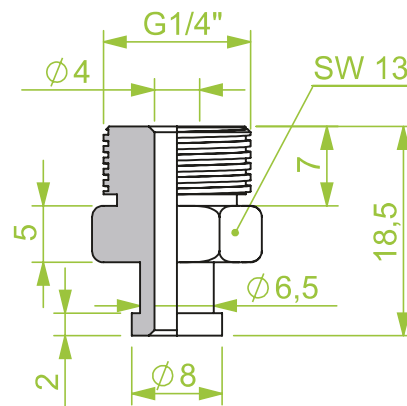

Art.: 130.507

AG 1/8"

Anschlusssteile | Fittings

AG = Außengewinde / Male thread
IG = Innengewinde / Female thread

Art.: 130.416

Art.: 130.504

AG 1/8"

Art.: 130.508

AG 1/4" x M12

Anschlusssteile | Fittings

AG = Außengewinde / Male thread
IG = Innengewinde / Female thread

Art.: 130.510

AG 1/8"

Art.: 130.519

IG 1/8"

Art.: 130.521