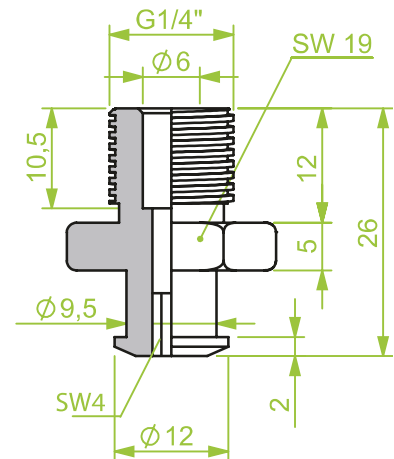

AG 1/4" x M12

Anschlusssteile | Fittings

AG = Außengewinde / Male thread
IG = Innengewinde / Female thread

Art.: 130.510

AG 1/8"

Art.: 130.519

IG 1/8"

Art.: 130.521

AG 1/4"

Anschlusssteile | Fittings

AG = Außengewinde / Male thread
IG = Innengewinde / Female thread

Art.: 130.518

AG 1/4"

Art.: 130.520

AG 1/8"

Art.: 130.524

AG 1/8"

Anschlusssteile | Fittings

AG = Außengewinde / Male thread
IG = Innengewinde / Female thread

Art.: 130.528

IG 1/4"

Art.: 130.537

AG M5

Art.: 130.539