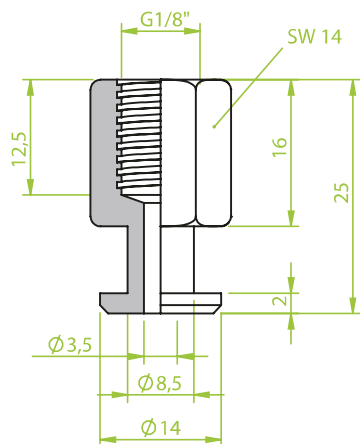

Anschlusssteile | Fittings

AG = Außengewinde / Male thread
IG = Innengewinde / Female thread

Art.: 130.010

AG M5, Alu

Art.: 130.012

AG 1/8"

Art.: 130.015

IG 1/8"

Anschlusssteile | Fittings

AG = Außengewinde / Male thread
IG = Innengewinde / Female thread

Art.: 130.011

AG M3

Art.: 130.013

AG M5

Art.: 130.019

IG 1/8"

Anschlusssteile | Fittings

AG = Außengewinde / Male thread
IG = Innengewinde / Female thread

Art.: 130.020

IG 1/8"

Art.: 130.023

AG M5

Art.: 130.025

AG M3

Anschlusssteile | Fittings

AG = Außengewinde / Male thread
IG = Innengewinde / Female thread

Art.: 130.021

AG 1/8"

Art.: 130.024

AG M5

Art.: 130.026

M3