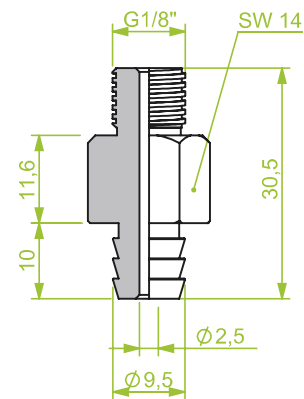

AG 1/8"

Anschlusssteile | Fittings

AG = Außengewinde / Male thread
IG = Innengewinde / Female thread

Art.: 130.541

AG 1/8"

Art.: 130.543

AG 1/4" / M10 x 1,25

Art.: 130.549

AG 1/8"

Anschlusssteile | Fittings

AG = Außengewinde / Male thread
IG = Innengewinde / Female thread

Art.: 130.542

AG 1/4"

Art.: 130.546

AG 1/8"

Art.: 130.551

AG 1/4"

Anschlusssteile | Fittings

AG = Außengewinde / Male thread
IG = Innengewinde / Female thread

Art.: 130.552

AG 1/4"

Art.: 130.554

IG 1/8"

Art.: 130.566