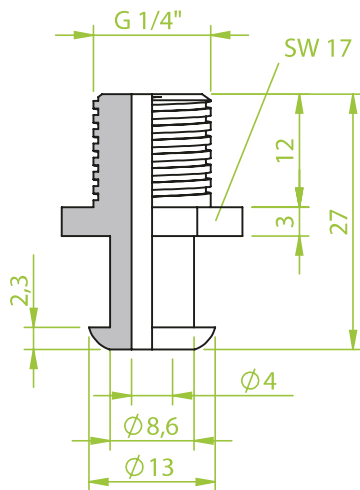

Art.: 130.235

IG 1/8"

Anschlusssteile | Fittings

AG = Außengewinde / Male thread
IG = Innengewinde / Female thread

Art.: 130.208

AG 1/4"

Art.: 130.234

IG 1/8"

Art.: 130.238

AG 1/8"

Anschlusssteile | Fittings

AG = Außengewinde / Male thread
IG = Innengewinde / Female thread

Art.: 130.242

IG 1/8"

Art.: 130.249

AG 1/4"

Art.: 130.251

IG 1/8"

Anschlusssteile | Fittings

AG = Außengewinde / Male thread
IG = Innengewinde / Female thread

Art.: 130.248

IG 1/4"

Art.: 130.250

AG 1/8"/IG M5