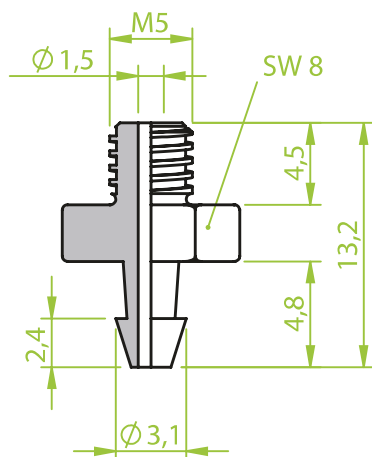

AG M 5

Anschlusssteile | Fittings

AG = Außengewinde / Male thread
IG = Innengewinde / Female thread

Art.: 130.553

AG M10

Art.: 130.560

AG M 5

Art.: 130.567-4

AG M 5

Anschlusssteile | Fittings

AG = Außengewinde / Male thread
IG = Innengewinde / Female thread

Art.: 130.584

IG 1/4"

Art.: 130.585

IG 1/4"

Art.: 130.591

AG M5

Anschlusssteile | Fittings

AG = Außengewinde / Male thread
IG = Innengewinde / Female thread

Art.: 130.584-3/8

IG 3/8"

Art.: 130.585-3/8

IG 3/8"

Art.: 130.598

Anschlusssteile | Fittings

AG = Außengewinde / Male thread
IG = Innengewinde / Female thread

Art.: 130.599

M 5 AG

Art.: 130.603

AG 1/8"

Art.: 130.605

AG 1/8" - IG M 5