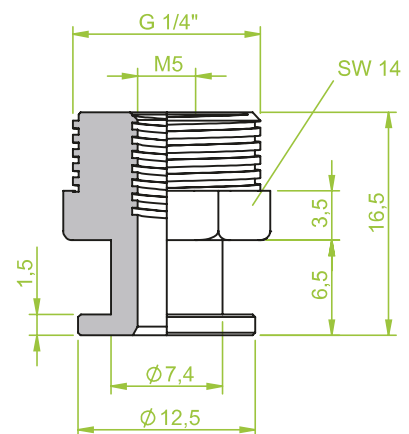

Anschlusssteile | Fittings

AG = Außengewinde / Male thread
IG = Innengewinde / Female thread

Art.: 130.599

M 5 AG

Art.: 130.603

AG 1/8"

Art.: 130.605

AG 1/8" - IG M 5

Anschlusssteile | Fittings

AG = Außengewinde / Male thread
IG = Innengewinde / Female thread

Art.: 130.600

AG 3/8"

Art.: 130.604

AG M 5

Art.: 130.606

AG 1/4" - IG M 5

Anschlusssteile | Fittings

AG = Außengewinde / Male thread
IG = Innengewinde / Female thread

Art.: 130.607

5 x IG 1/8"

Anschlusssteile | Fittings

AG = Außengewinde / Male thread
IG = Innengewinde / Female thread