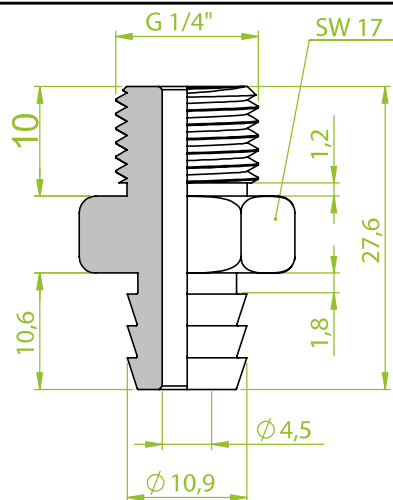

Art.: 130.507

AG 1/8"

Anschlusssteile | Fittings

AG = Außengewinde / Male thread
IG = Innengewinde / Female thread

Art.: 130.416

Art.: 130.504

AG 1/8"

Art.: 130.508

AG 1/4" x M12

Anschlusssteile | Fittings

AG = Außengewinde / Male thread
IG = Innengewinde / Female thread

Art.: 130.510

AG 1/8"

Art.: 130.519

IG 1/8"

Art.: 130.521

AG 1/4"

Anschlusssteile | Fittings

AG = Außengewinde / Male thread
IG = Innengewinde / Female thread

Art.: 130.518

AG 1/4"

Art.: 130.520

AG 1/8"

Art.: 130.524