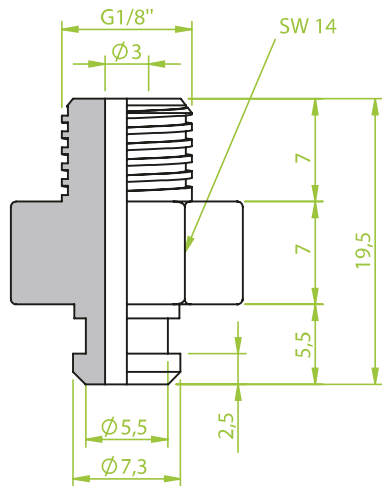

Anschlusssteile | Fittings

AG = Außengewinde / Male thread
IG = Innengewinde / Female thread

Art.: 130.086

IG 1/8"

Art.: 130.090

AG 1/4"

Art.: 130.093

AG 1/8"

Anschlusssteile | Fittings

AG = Außengewinde / Male thread
IG = Innengewinde / Female thread

Art.: 130.087

AG 1/8"

Art.: 130.092

IG 1/8"

Art.: 130.094

AG M5

Anschlusssteile | Fittings

AG = Außengewinde / Male thread
IG = Innengewinde / Female thread

Art.: 130.095

AG 1/8"

Art.: 130.097

AG 1/4"

Art.: 130.099

AG 1/4"

Anschlusssteile | Fittings

AG = Außengewinde / Male thread
IG = Innengewinde / Female thread

Art.: 130.096

IG 1/8"

Art.: 130.098

IG 1/4"

Art.: 130.103

AG M6