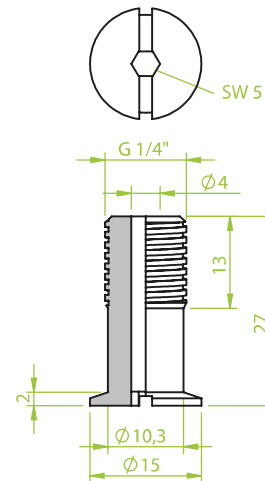

AG 1/4"

Art.:

Anschlusssteile | Fittings

AG = Außengewinde / Male thread
IG = Innengewinde / Female thread

Art.: 130.147

AG 1/8"

Art.: 130.153-1

AG M5

Art.: 130.179

IG 1/4"

Anschlusssteile | Fittings

AG = Außengewinde / Male thread
IG = Innengewinde / Female thread

Art.: 130.153

AG M5

Art.: 130.175

AG 1/4"

Art.: 130.180

IG 1/4"

Anschlusssteile | Fittings

AG = Außengewinde / Male thread
IG = Innengewinde / Female thread

Art.: 130.182.O

IG 1/4"

Art.: 130.190

AG 1/4"

Art.: 130.192

IG 1/4"

Anschlusssteile | Fittings

AG = Außengewinde / Male thread
IG = Innengewinde / Female thread

Art.: 130.184

AG 1/4"

Art.: 130.191

2 x AG 1/4"