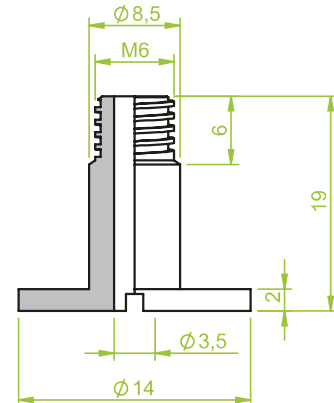

Art.: 130.293

AG 1/4"

Anschlusssteile | Fittings

AG = Außengewinde / Male thread
IG = Innengewinde / Female thread

Art.: 130.294

AG 1/4"

Anschlusssteile | Fittings

AG = Außengewinde / Male thread
IG = Innengewinde / Female thread

Art.: 130.315

AG M6

Anschlusssteile | Fittings

AG = Außengewinde / Male thread
IG = Innengewinde / Female thread

Art.: 130.317

AG M5

Art.: 130.334

AG 1/8"