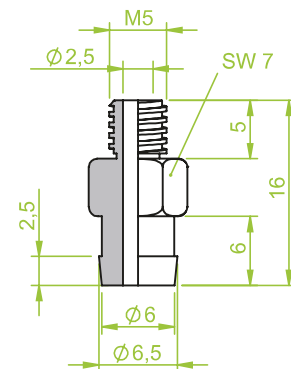

Anschlusssteile | Fittings

AG = Außengewinde / Male thread
IG = Innengewinde / Female thread

Art.: 130.010

AG M5, Alu

Art.: 130.012

AG 1/8"

Art.: 130.015

IG 1/8"

Anschlusssteile | Fittings

AG = Außengewinde / Male thread
IG = Innengewinde / Female thread

Art.: 130.011

AG M3

Art.: 130.013

AG M5

Art.: 130.019

IG 1/8"

Anschlusssteile | Fittings

AG = Außengewinde / Male thread
IG = Innengewinde / Female thread

Art.: 130.020

IG 1/8"

Art.: 130.023

AG M5

Art.: 130.025

AG M3

Anschlusssteile | Fittings

AG = Außengewinde / Male thread
IG = Innengewinde / Female thread

Art.: 130.021

AG 1/8"

Art.: 130.024

AG M5

Art.: 130.026

M3