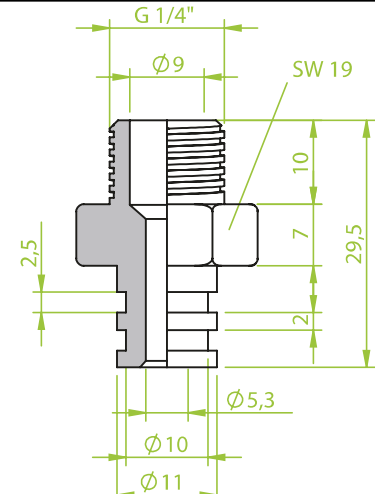

Anschlusssteile | Fittings

AG = Außengewinde / Male thread
IG = Innengewinde / Female thread

Art.: 130.010

AG M5, Alu

Art.: 130.012

AG 1/8"

Art.: 130.015

IG 1/8"

Art.: 130.180

IG 1/4"

Anschlusssteile | Fittings

AG = Außengewinde / Male thread
IG = Innengewinde / Female thread

Art.: 130.182.O

IG 1/4"

Art.: 130.190

AG 1/4"

Art.: 130.192

IG 1/4"

Anschlusssteile | Fittings

AG = Außengewinde / Male thread
IG = Innengewinde / Female thread

Art.: 130.184

AG 1/4"

Art.: 130.191

2 x AG 1/4"

Art.: 130.193

1/4" AG

Anschlusssteile | Fittings

AG = Außengewinde / Male thread
IG = Innengewinde / Female thread

Art.: 130.194

AG 1/4"

Art.: 130.216

AG 1/4"