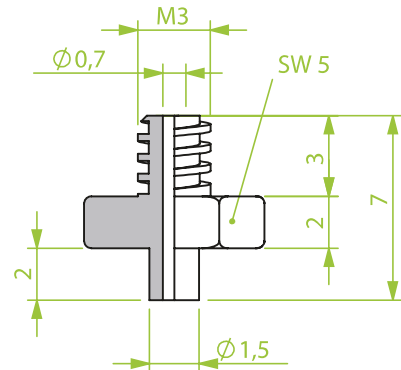

Anschlusssteile | Fittings

AG = Außengewinde / Male thread
IG = Innengewinde / Female thread

Art.: 130.002

AG 1/4"

Art.: 130.003NPT

AG 1/8"

Art.: 130.006

AG 1/8"

Anschlusssteile | Fittings

AG = Außengewinde / Male thread
IG = Innengewinde / Female thread

Art.: 130.003

AG 1/8"

Art.: 130.005

IG M5

Art.: 130.009

AG 1/8"

Anschlusssteile | Fittings

AG = Außengewinde / Male thread
IG = Innengewinde / Female thread

Art.: 130.010

AG M5, Alu

Art.: 130.012

AG 1/8"

Art.: 130.015

IG 1/8"

Anschlusssteile | Fittings

AG = Außengewinde / Male thread
IG = Innengewinde / Female thread

Art.: 130.011

AG M3

Art.: 130.013

AG M5

Art.: 130.019

IG 1/8"