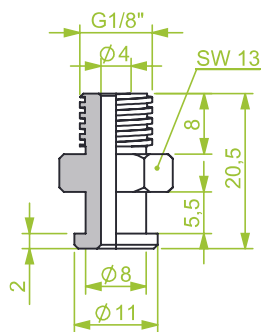

AG 1/8"

Anschlusssteile | Fittings

AG = Außengewinde / Male thread
IG = Innengewinde / Female thread

Art.: 130.536

AG M5

Art.: 130.538

AG 1/8"

Art.: 130.540

AG 1/8"

Anschlusssteile | Fittings

AG = Außengewinde / Male thread
IG = Innengewinde / Female thread

Art.: 130.541

AG 1/8"

Art.: 130.543

AG 1/4" / M10 x 1,25

Art.: 130.549

AG 1/8"

Anschlusssteile | Fittings

AG = Außengewinde / Male thread
IG = Innengewinde / Female thread

Art.: 130.542

AG 1/4"

Art.: 130.546

AG 1/8"

Art.: 130.551