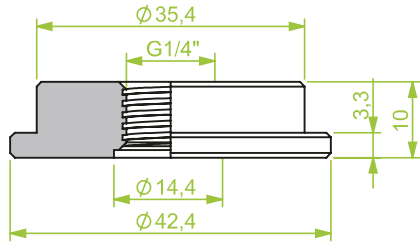

AG 1/4"

Anschlusssteile | Fittings

AG = Außengewinde / Male thread
IG = Innengewinde / Female thread

Art.: 130.518

AG 1/4"

Art.: 130.520

AG 1/8"

Art.: 130.524

AG 1/8"

Anschlusssteile | Fittings

AG = Außengewinde / Male thread
IG = Innengewinde / Female thread

Art.: 130.528

IG 1/4"

Art.: 130.537

AG M5

Art.: 130.539