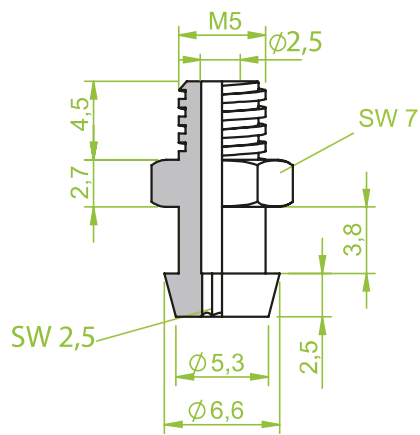

AG 1/4"

Anschlusssteile | Fittings

AG = Außengewinde / Male thread
IG = Innengewinde / Female thread

Art.: 130.518

AG 1/4"

Art.: 130.520

AG 1/8"

Art.: 130.524

AG 1/8"

Anschlusssteile | Fittings

AG = Außengewinde / Male thread
IG = Innengewinde / Female thread

Art.: 130.528

IG 1/4"

Art.: 130.537

AG M5

Art.: 130.539

AG 1/8"

Anschlusssteile | Fittings

AG = Außengewinde / Male thread
IG = Innengewinde / Female thread

Art.: 130.536

AG M5

Art.: 130.538

AG 1/8"

Art.: 130.540