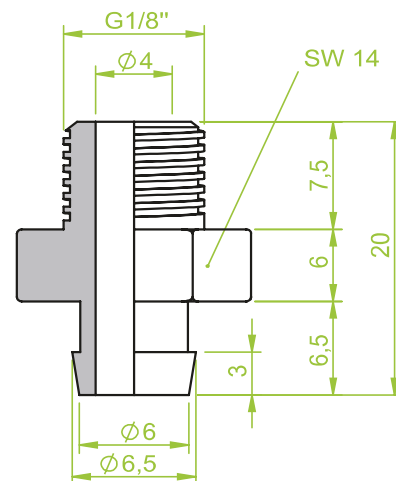

Anschlusssteile | Fittings

AG = Außengewinde / Male thread
IG = Innengewinde / Female thread

Art.: 130.002

AG 1/4"

Art.: 130.003NPT

AG 1/8"

Art.: 130.006

AG 1/8"

Anschlusssteile | Fittings

AG = Außengewinde / Male thread
IG = Innengewinde / Female thread

Art.: 130.003

AG 1/8"

Art.: 130.005

IG M5

Art.: 130.009

AG 1/8"

Anschlusssteile | Fittings

AG = Außengewinde / Male thread
IG = Innengewinde / Female thread

Art.: 130.010

AG M5, Alu

Art.: 130.012

AG 1/8"

Art.: 130.015

IG 1/8"