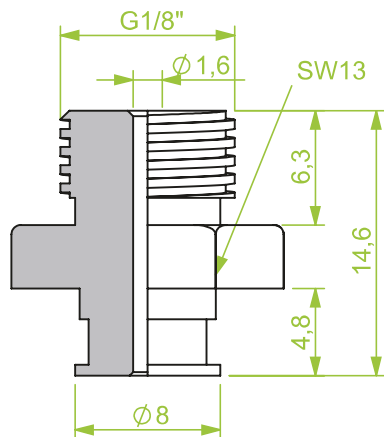

Art.: 130.337

IG 1/2"

Anschlusssteile | Fittings

AG = Außengewinde / Male thread
IG = Innengewinde / Female thread

Art.: 130.327

AG 1/4"

Art.: 130.335

IG 1/2"

Art.: 130.350

AG 1/8"

Anschlusssteile | Fittings

AG = Außengewinde / Male thread
IG = Innengewinde / Female thread

Art.: 130.390

AG 1/4"

Art.: 130.501

IG 1/8"

Art.: 130.507

AG 1/8"

Anschlusssteile | Fittings

AG = Außengewinde / Male thread
IG = Innengewinde / Female thread

Art.: 130.416

Art.: 130.504

AG 1/8"

Art.: 130.508