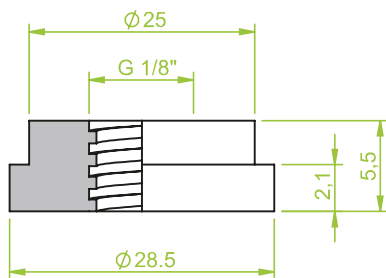

Art.: 130.192

IG 1/4"

Anschlusssteile | Fittings

AG = Außengewinde / Male thread
IG = Innengewinde / Female thread

Art.: 130.184

AG 1/4"

Art.: 130.191

2 x AG 1/4"

Art.: 130.193

1/4" AG

Anschlusssteile | Fittings

AG = Außengewinde / Male thread
IG = Innengewinde / Female thread

Art.: 130.194

AG 1/4"

Art.: 130.216

AG 1/4"

Art.: 130.235

IG 1/8"

Anschlusssteile | Fittings

AG = Außengewinde / Male thread
IG = Innengewinde / Female thread

Art.: 130.208

AG 1/4"

Art.: 130.234

IG 1/8"