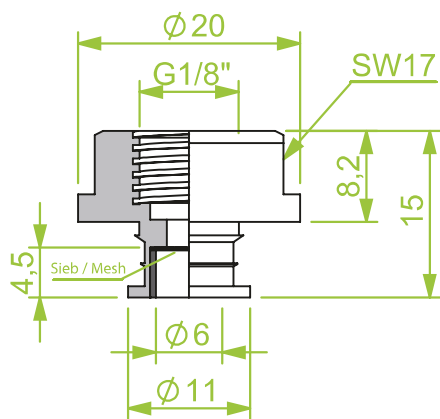

Art.: 130.337

IG 1/2"

Anschlusssteile | Fittings

AG = Außengewinde / Male thread
IG = Innengewinde / Female thread

Art.: 130.327

AG 1/4"

Art.: 130.335

IG 1/2"

Art.: 130.350

AG 1/8"

Anschlusssteile | Fittings

AG = Außengewinde / Male thread
IG = Innengewinde / Female thread

Art.: 130.390

AG 1/4"

Art.: 130.501

IG 1/8"

Art.: 130.507

AG 1/8"

Anschlusssteile | Fittings

AG = Außengewinde / Male thread
IG = Innengewinde / Female thread

Art.: 130.416

Art.: 130.504

AG 1/8"

Art.: 130.508

AG 1/4" x M12

Anschlusssteile | Fittings

AG = Außengewinde / Male thread
IG = Innengewinde / Female thread

Art.: 130.510

AG 1/8"

Art.: 130.519

IG 1/8"

Art.: 130.521