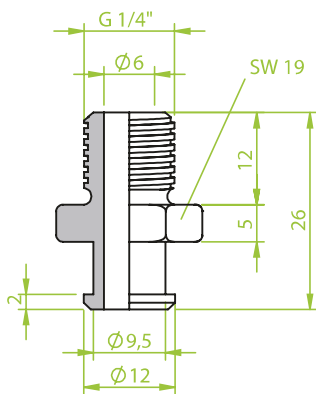

Anschlusssteile | Fittings

AG = Außengewinde / Male thread
IG = Innengewinde / Female thread

Art.: 130.021

AG 1/8"

Art.: 130.024

AG M5

Art.: 130.026

M3

Anschlusssteile | Fittings

AG = Außengewinde / Male thread
IG = Innengewinde / Female thread

Art.: 130.030

AG 1/8"

Art.: 130.034

AG 1/4"

Art.: 130.039

AG M 6

Anschlusssteile | Fittings

AG = Außengewinde / Male thread
IG = Innengewinde / Female thread

Art.: 130.033

AG 1/8"

Art.: 130.037

AG M 5

Art.: 130.040

AG M 8

Anschlusssteile | Fittings

AG = Außengewinde / Male thread
IG = Innengewinde / Female thread

Art.: 130.049

AG 1/4"

Art.: 130.056

IG 1/2"

Art.: 130.077

AG 1/8"