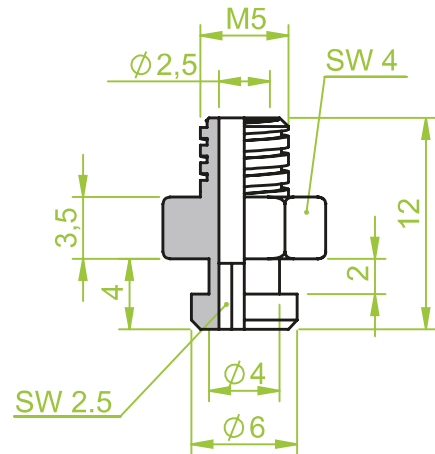

AG 1/8"

Anschlusssteile | Fittings

AG = Außengewinde / Male thread
IG = Innengewinde / Female thread

Art.: 130.528

IG 1/4"

Art.: 130.537

AG M5

Art.: 130.539

AG 1/8"

Anschlusssteile | Fittings

AG = Außengewinde / Male thread
IG = Innengewinde / Female thread

Art.: 130.536

AG M5

Art.: 130.538

AG 1/8"

Art.: 130.540

AG 1/8"

Anschlusssteile | Fittings

AG = Außengewinde / Male thread
IG = Innengewinde / Female thread

Art.: 130.541

AG 1/8"

Art.: 130.543

AG 1/4" / M10 x 1,25

Art.: 130.549