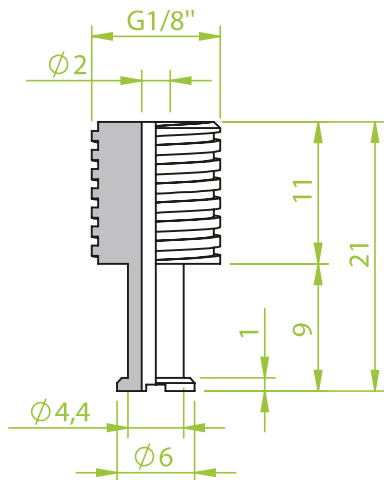

Art.: 130.235

IG 1/8"

Anschlusssteile | Fittings

AG = Außengewinde / Male thread
IG = Innengewinde / Female thread

Art.: 130.208

AG 1/4"

Art.: 130.234

IG 1/8"

Art.: 130.238

AG 1/8"

Anschlusssteile | Fittings

AG = Außengewinde / Male thread
IG = Innengewinde / Female thread

Art.: 130.242

IG 1/8"

Art.: 130.249

AG 1/4"

Art.: 130.251

IG 1/8"

Anschlusssteile | Fittings

AG = Außengewinde / Male thread
IG = Innengewinde / Female thread

Art.: 130.248

IG 1/4"

Art.: 130.250

AG 1/8"/IG M5