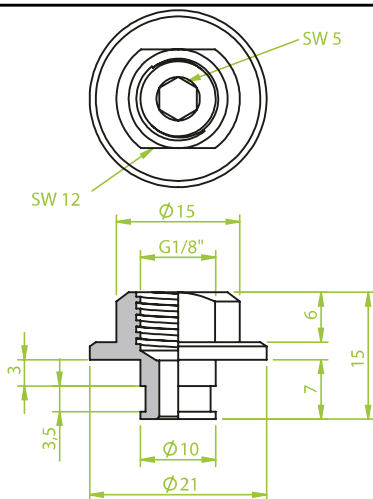

Anschlusssteile | Fittings

AG = Außengewinde / Male thread
IG = Innengewinde / Female thread

Art.: 130.010

AG M5, Alu

Art.: 130.012

AG 1/8"

Art.: 130.015

IG 1/8"

Art.: 130.235

IG 1/8"

Anschlusssteile | Fittings

AG = Außengewinde / Male thread
IG = Innengewinde / Female thread

Art.: 130.208

AG 1/4"

Art.: 130.234

IG 1/8"

Art.: 130.238

AG 1/8"

Anschlusssteile | Fittings

AG = Außengewinde / Male thread
IG = Innengewinde / Female thread

Art.: 130.242

IG 1/8"

Art.: 130.249

AG 1/4"

Art.: 130.251

IG 1/8"

Anschlusssteile | Fittings

AG = Außengewinde / Male thread
IG = Innengewinde / Female thread

Art.: 130.248

IG 1/4"

Art.: 130.250

AG 1/8"/IG M5