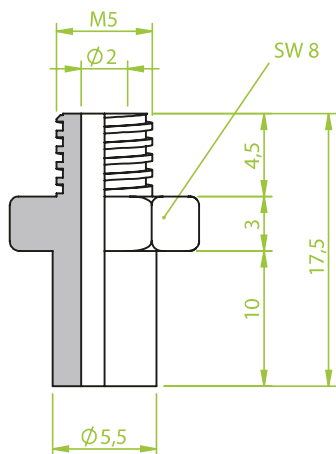

Anschlusssteile | Fittings

AG = Außengewinde / Male thread
IG = Innengewinde / Female thread

Art.: 130.011

AG M3

Art.: 130.013

AG M5

Art.: 130.019

IG 1/8"

Anschlusssteile | Fittings

AG = Außengewinde / Male thread
IG = Innengewinde / Female thread

Art.: 130.020

IG 1/8"

Art.: 130.023

AG M5

Art.: 130.025

AG M3

Anschlusssteile | Fittings

AG = Außengewinde / Male thread
IG = Innengewinde / Female thread

Art.: 130.021

AG 1/8"

Art.: 130.024

AG M5

Art.: 130.026

M3

Anschlusssteile | Fittings

AG = Außengewinde / Male thread
IG = Innengewinde / Female thread

Art.: 130.030

AG 1/8"

Art.: 130.034

AG 1/4"

Art.: 130.039

AG M 6