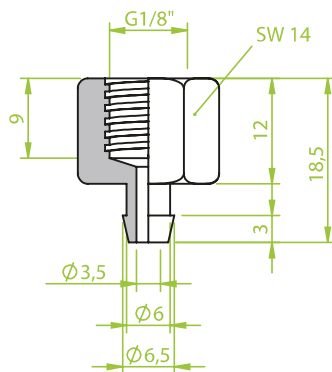

Anschlusssteile | Fittings

AG = Außengewinde / Male thread
IG = Innengewinde / Female thread

Art.: 130.002

AG 1/4"

Art.: 130.003NPT

AG 1/8"

Art.: 130.006

AG 1/8"

Anschlusssteile | Fittings

AG = Außengewinde / Male thread
IG = Innengewinde / Female thread

Art.: 130.003

AG 1/8"

Art.: 130.005

IG M5

Art.: 130.009

AG 1/8"

Anschlusssteile | Fittings

AG = Außengewinde / Male thread
IG = Innengewinde / Female thread

Art.: 130.010

AG M5, Alu

Art.: 130.012

AG 1/8"

Art.: 130.015

IG 1/8"

Anschlusssteile | Fittings

AG = Außengewinde / Male thread
IG = Innengewinde / Female thread

Art.: 130.011

AG M3

Art.: 130.013

AG M5

Art.: 130.019

IG 1/8"