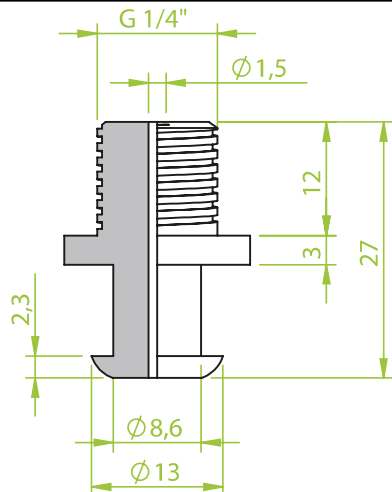

Anschlusssteile | Fittings

AG = Außengewinde / Male thread
IG = Innengewinde / Female thread

Art.: 130.087

AG 1/8"

Art.: 130.092

IG 1/8"

Art.: 130.094

AG M5

Anschlusssteile | Fittings

AG = Außengewinde / Male thread
IG = Innengewinde / Female thread

Art.: 130.095

AG 1/8"

Art.: 130.097

AG 1/4"

Art.: 130.099

AG 1/4"

Anschlusssteile | Fittings

AG = Außengewinde / Male thread
IG = Innengewinde / Female thread

Art.: 130.096

IG 1/8"

Art.: 130.098

IG 1/4"

Art.: 130.103

AG M6

Anschlusssteile | Fittings

AG = Außengewinde / Male thread
IG = Innengewinde / Female thread

Art.: 130.104

AG M6

Art.: 130.107

M12x1,75 + AG 1/8"

Art.: 130.109

IG 1/8