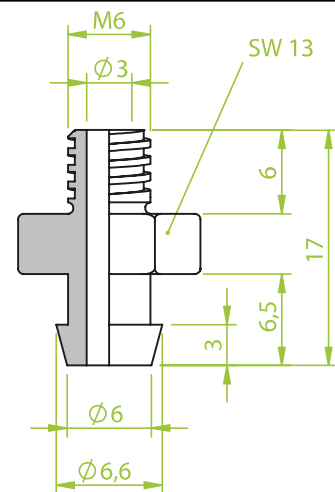

Anschlusssteile | Fittings

AG = Außengewinde / Male thread
IG = Innengewinde / Female thread

Art.: 130.095

AG 1/8"

Art.: 130.097

AG 1/4"

Art.: 130.099

AG 1/4"

Anschlusssteile | Fittings

AG = Außengewinde / Male thread
IG = Innengewinde / Female thread

Art.: 130.096

IG 1/8"

Art.: 130.098

IG 1/4"

Art.: 130.103

AG M6

Anschlusssteile | Fittings

AG = Außengewinde / Male thread
IG = Innengewinde / Female thread

Art.: 130.104

AG M6

Art.: 130.107

M12x1,75 + AG 1/8"

Art.: 130.109

IG 1/8

Anschlusssteile | Fittings

AG = Außengewinde / Male thread
IG = Innengewinde / Female thread

Art.: 130.105

AG M6

Art.: 130.108

M12x1,75 + AG 1/4"

Art.: 130.112

AG 1/8"