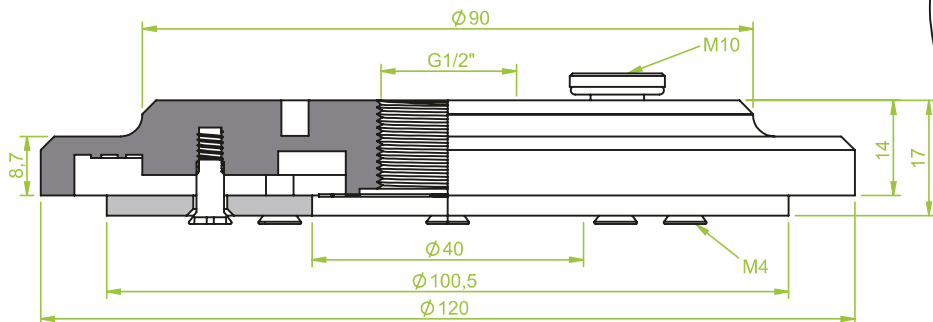

Art.: 130.140