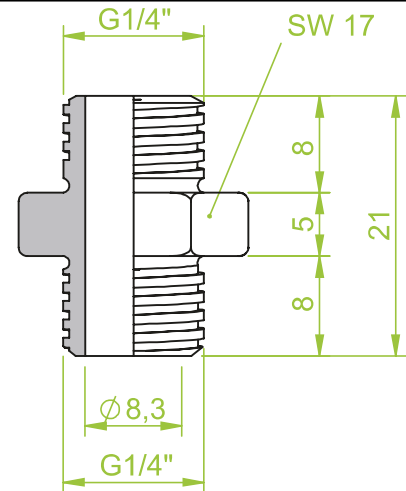

Art.: 130.180

IG 1/4"

Anschlusssteile | Fittings

AG = Außengewinde / Male thread
IG = Innengewinde / Female thread

Art.: 130.182.O

IG 1/4"

Art.: 130.190

AG 1/4"

Art.: 130.192

IG 1/4"

Anschlusssteile | Fittings

AG = Außengewinde / Male thread
IG = Innengewinde / Female thread

Art.: 130.184

AG 1/4"

Art.: 130.191

2 x AG 1/4"

Art.: 130.193

1/4" AG

Anschlusssteile | Fittings

AG = Außengewinde / Male thread
IG = Innengewinde / Female thread

Art.: 130.194

AG 1/4"

Art.: 130.216

AG 1/4"