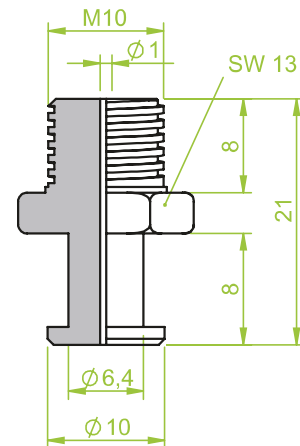

Art.: 130.315

AG M6

Anschlusssteile | Fittings

AG = Außengewinde / Male thread
IG = Innengewinde / Female thread

Art.: 130.317

AG M5

Art.: 130.334

AG 1/8"

Art.: 130.337

IG 1/2"

Anschlusssteile | Fittings

AG = Außengewinde / Male thread
IG = Innengewinde / Female thread

Art.: 130.327

AG 1/4"

Art.: 130.335

IG 1/2"

Art.: 130.350

AG 1/8"

Anschlusssteile | Fittings

AG = Außengewinde / Male thread
IG = Innengewinde / Female thread

Art.: 130.390

AG 1/4"

Art.: 130.501

IG 1/8"