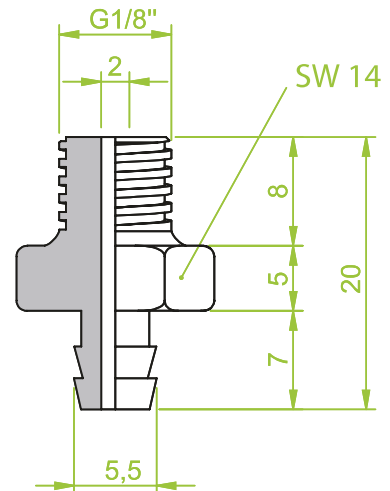

Anschlusssteile | Fittings

AG = Außengewinde / Male thread
IG = Innengewinde / Female thread

Art.: 130.054

G 3/8"

Art.: 130.059

AG 2 x 1/8"

Art.: 130.085

AG 1/8"

Anschlusssteile | Fittings

AG = Außengewinde / Male thread
IG = Innengewinde / Female thread

Art.: 130.086

IG 1/8"

Art.: 130.090

AG 1/4"

Art.: 130.093

AG 1/8"

Anschlusssteile | Fittings

AG = Außengewinde / Male thread
IG = Innengewinde / Female thread

Art.: 130.087

AG 1/8"

Art.: 130.092

IG 1/8"

Art.: 130.094

AG M5

Anschlusssteile | Fittings

AG = Außengewinde / Male thread
IG = Innengewinde / Female thread

Art.: 130.095

AG 1/8"

Art.: 130.097

AG 1/4"

Art.: 130.099

AG 1/4"