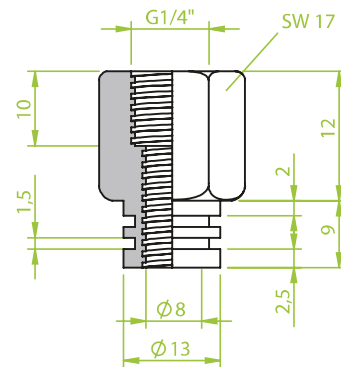

Anschlusssteile | Fittings

AG = Außengewinde / Male thread
IG = Innengewinde / Female thread

Art.: 130.095

AG 1/8"

Art.: 130.097

AG 1/4"

Art.: 130.099

AG 1/4"

Anschlusssteile | Fittings

AG = Außengewinde / Male thread
IG = Innengewinde / Female thread

Art.: 130.096

IG 1/8"

Art.: 130.098

IG 1/4"

Art.: 130.103

AG M6

Anschlusssteile | Fittings

AG = Außengewinde / Male thread
IG = Innengewinde / Female thread

Art.: 130.104

AG M6

Art.: 130.107

M12x1,75 + AG 1/8"

Art.: 130.109

IG 1/8

Anschlusssteile | Fittings

AG = Außengewinde / Male thread
IG = Innengewinde / Female thread

Art.: 130.105

AG M6

Art.: 130.108

M12x1,75 + AG 1/4"

Art.: 130.112

AG 1/8"