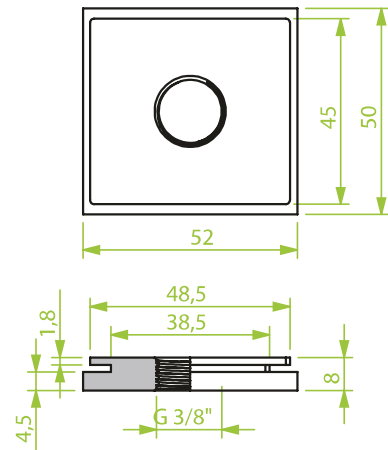

AG M 5

Anschlusssteile | Fittings

AG = Außengewinde / Male thread
IG = Innengewinde / Female thread

Art.: 130.584

IG 1/4"

Art.: 130.585

IG 1/4"

Art.: 130.591

AG M5

Anschlusssteile | Fittings

AG = Außengewinde / Male thread
IG = Innengewinde / Female thread

Art.: 130.584-3/8

IG 3/8"

Art.: 130.585-3/8

IG 3/8"

Art.: 130.598

Anschlusssteile | Fittings

AG = Außengewinde / Male thread
IG = Innengewinde / Female thread

Art.: 130.599

M 5 AG

Art.: 130.603

AG 1/8"

Art.: 130.605

AG 1/8" - IG M 5

Anschlusssteile | Fittings

AG = Außengewinde / Male thread
IG = Innengewinde / Female thread

Art.: 130.600

AG 3/8"

Art.: 130.604

AG M 5

Art.: 130.606

AG 1/4" - IG M 5