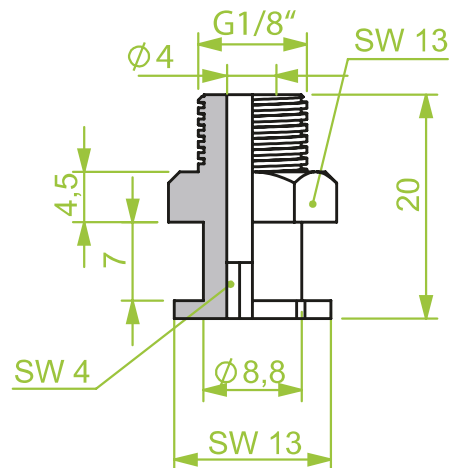

AG 1/8"

Anschlusssteile | Fittings

AG = Außengewinde / Male thread
IG = Innengewinde / Female thread

Art.: 130.528

IG 1/4"

Art.: 130.537

AG M5

Art.: 130.539

AG 1/8"

Anschlusssteile | Fittings

AG = Außengewinde / Male thread
IG = Innengewinde / Female thread

Art.: 130.536

AG M5

Art.: 130.538

AG 1/8"

Art.: 130.540

AG 1/8"

Anschlusssteile | Fittings

AG = Außengewinde / Male thread
IG = Innengewinde / Female thread

Art.: 130.541

AG 1/8"

Art.: 130.543

AG 1/4" / M10 x 1,25

Art.: 130.549