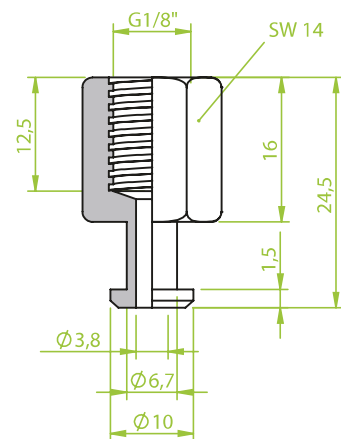

Anschlusssteile | Fittings

AG = Außengewinde / Male thread
IG = Innengewinde / Female thread

Art.: 130.010

AG M5, Alu

Art.: 130.012

AG 1/8"

Art.: 130.015

IG 1/8"

Anschlusssteile | Fittings

AG = Außengewinde / Male thread
IG = Innengewinde / Female thread

Art.: 130.011

AG M3

Art.: 130.013

AG M5

Art.: 130.019

IG 1/8"

Anschlusssteile | Fittings

AG = Außengewinde / Male thread
IG = Innengewinde / Female thread

Art.: 130.020

IG 1/8"

Art.: 130.023

AG M5

Art.: 130.025

AG M3

Anschlusssteile | Fittings

AG = Außengewinde / Male thread
IG = Innengewinde / Female thread

Art.: 130.021

AG 1/8"

Art.: 130.024

AG M5

Art.: 130.026

M3