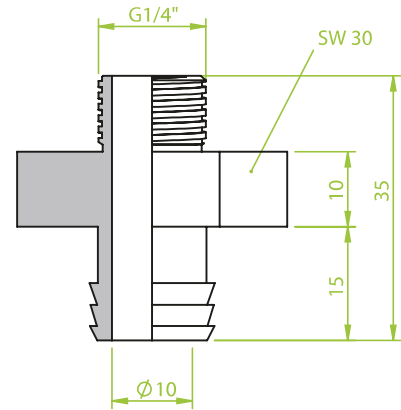

Art.: 130.337

IG 1/2"

Anschlusssteile | Fittings

AG = Außengewinde / Male thread
IG = Innengewinde / Female thread

Art.: 130.327

AG 1/4"

Art.: 130.335

IG 1/2"

Art.: 130.350

AG 1/8"

Anschlusssteile | Fittings

AG = Außengewinde / Male thread
IG = Innengewinde / Female thread

Art.: 130.390

AG 1/4"

Art.: 130.501

IG 1/8"