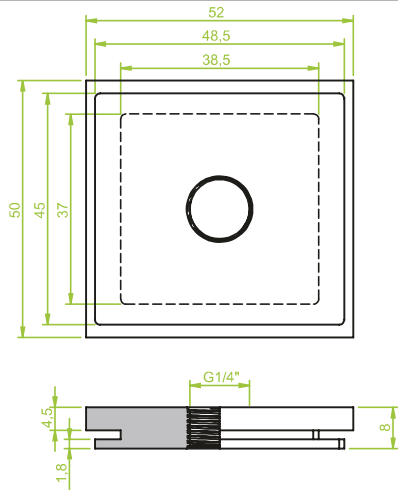

AG M 5

Anschlusssteile | Fittings

AG = Außengewinde / Male thread
IG = Innengewinde / Female thread

Art.: 130.553

AG M10

Art.: 130.560

AG M 5

Art.: 130.567-4

AG M 5

Anschlusssteile | Fittings

AG = Außengewinde / Male thread
IG = Innengewinde / Female thread

Art.: 130.584

IG 1/4"

Art.: 130.585

IG 1/4"

Art.: 130.591

AG M5

Anschlusssteile | Fittings

AG = Außengewinde / Male thread
IG = Innengewinde / Female thread

Art.: 130.584-3/8

IG 3/8"

Art.: 130.585-3/8

IG 3/8"

Art.: 130.598