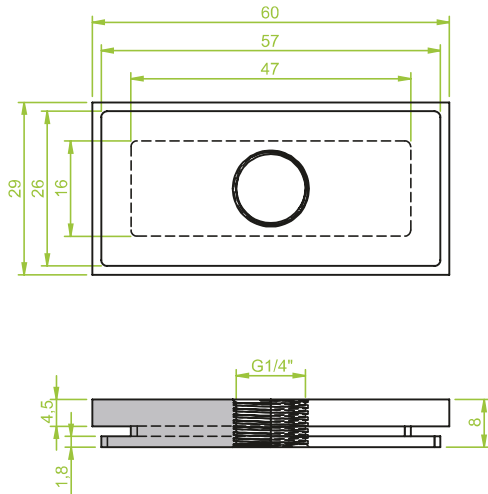

AG 1/4"

Anschlusssteile | Fittings

AG = Außengewinde / Male thread
IG = Innengewinde / Female thread

Art.: 130.552

AG 1/4"

Art.: 130.554

IG 1/8"

Art.: 130.566

AG M 5

Anschlusssteile | Fittings

AG = Außengewinde / Male thread
IG = Innengewinde / Female thread

Art.: 130.553

AG M10

Art.: 130.560

AG M 5

Art.: 130.567-4

AG M 5

Anschlusssteile | Fittings

AG = Außengewinde / Male thread
IG = Innengewinde / Female thread

Art.: 130.584

IG 1/4"

Art.: 130.585

IG 1/4"

Art.: 130.591

AG M5

Anschlusssteile | Fittings

AG = Außengewinde / Male thread
IG = Innengewinde / Female thread

Art.: 130.584-3/8

IG 3/8"

Art.: 130.585-3/8

IG 3/8"

Art.: 130.598