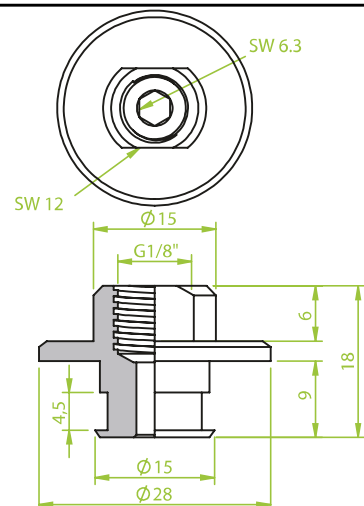

Anschlusssteile | Fittings

AG = Außengewinde / Male thread
IG = Innengewinde / Female thread

Art.: 130.010

AG M5, Alu

Art.: 130.012

AG 1/8"

Art.: 130.015

IG 1/8"

Art.: 130.238

AG 1/8"

Anschlusssteile | Fittings

AG = Außengewinde / Male thread
IG = Innengewinde / Female thread

Art.: 130.242

IG 1/8"

Art.: 130.249

AG 1/4"

Art.: 130.251

IG 1/8"

Anschlusssteile | Fittings

AG = Außengewinde / Male thread
IG = Innengewinde / Female thread

Art.: 130.248

IG 1/4"

Art.: 130.250

AG 1/8"/IG M5

Art.: 130.252

IG 1/8"

Anschlusssteile | Fittings

AG = Außengewinde / Male thread
IG = Innengewinde / Female thread

Art.: 130.274

AG 1/4"

Art.: 130.282

IG 1/4"