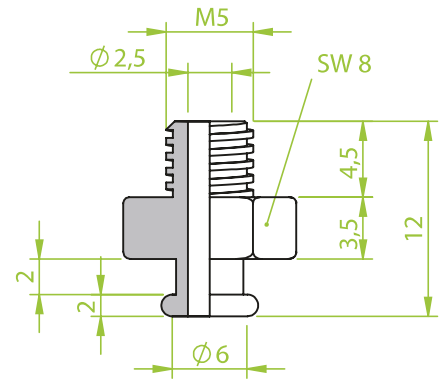

Art.: 130.301

AG M5