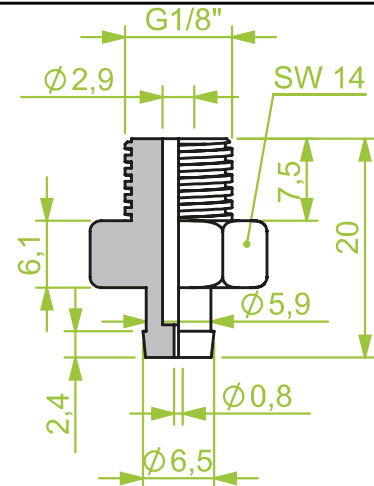

AG 1/4" x M12

Anschlusssteile | Fittings

AG = Außengewinde / Male thread
IG = Innengewinde / Female thread

Art.: 130.510

AG 1/8"

Art.: 130.519

IG 1/8"

Art.: 130.521

AG 1/4"

Anschlusssteile | Fittings

AG = Außengewinde / Male thread
IG = Innengewinde / Female thread

Art.: 130.518

AG 1/4"

Art.: 130.520

AG 1/8"

Art.: 130.524

AG 1/8"

Anschlusssteile | Fittings

AG = Außengewinde / Male thread
IG = Innengewinde / Female thread

Art.: 130.528

IG 1/4"

Art.: 130.537

AG M5

Art.: 130.539