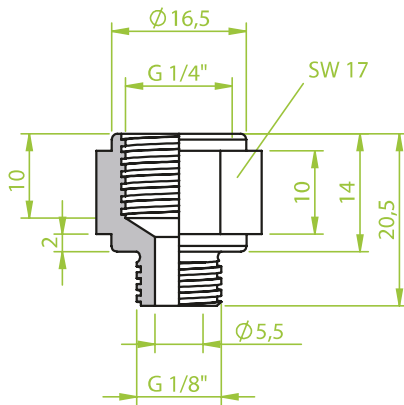

Art.: 130.315

AG M6

Anschlusssteile | Fittings

AG = Außengewinde / Male thread
IG = Innengewinde / Female thread

Art.: 130.317

AG M5

Art.: 130.334

AG 1/8"

Art.: 130.337

IG 1/2"

Anschlusssteile | Fittings

AG = Außengewinde / Male thread
IG = Innengewinde / Female thread

Art.: 130.327

AG 1/4"

Art.: 130.335

IG 1/2"