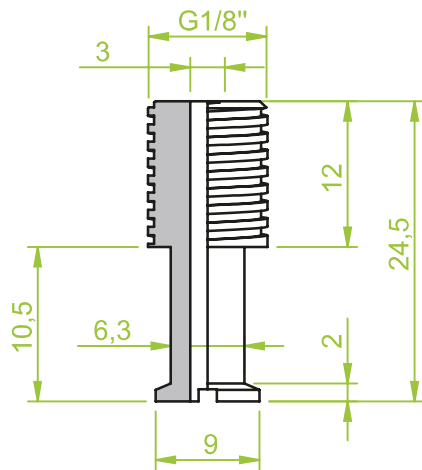

AG 1/4"

Art.:

Anschlusssteile | Fittings

AG = Außengewinde / Male thread
IG = Innengewinde / Female thread

Art.: 130.147

AG 1/8"

Art.: 130.153-1

AG M5

Art.: 130.179

IG 1/4"

Anschlusssteile | Fittings

AG = Außengewinde / Male thread
IG = Innengewinde / Female thread

Art.: 130.153

AG M5

Art.: 130.175

AG 1/4"