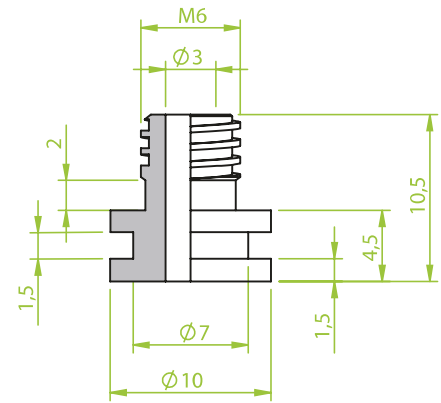

Anschlusssteile | Fittings

AG = Außengewinde / Male thread
IG = Innengewinde / Female thread

Art.: 130.096

IG 1/8"

Art.: 130.098

IG 1/4"

Art.: 130.103

AG M6

Anschlusssteile | Fittings

AG = Außengewinde / Male thread
IG = Innengewinde / Female thread

Art.: 130.104

AG M6

Art.: 130.107

M12x1,75 + AG 1/8"

Art.: 130.109

IG 1/8

Anschlusssteile | Fittings

AG = Außengewinde / Male thread
IG = Innengewinde / Female thread

Art.: 130.105

AG M6

Art.: 130.108

M12x1,75 + AG 1/4"

Art.: 130.112

AG 1/8"