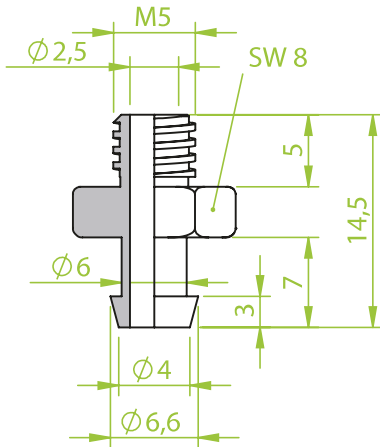

Art.: 130.315

AG M6

Anschlusssteile | Fittings

AG = Außengewinde / Male thread
IG = Innengewinde / Female thread

Art.: 130.317

AG M5

Art.: 130.334

AG 1/8"

Art.: 130.337

IG 1/2"

Anschlusssteile | Fittings

AG = Außengewinde / Male thread
IG = Innengewinde / Female thread

Art.: 130.327

AG 1/4"

Art.: 130.335

IG 1/2"