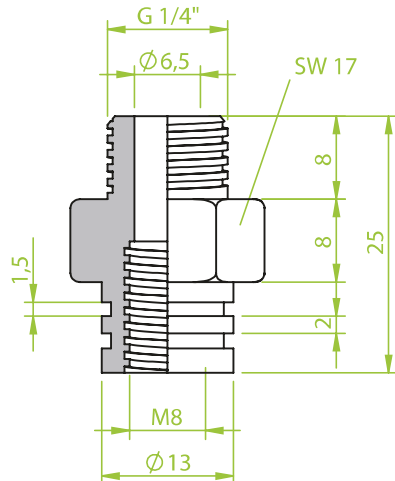

Anschlusssteile | Fittings

AG = Außengewinde / Male thread
IG = Innengewinde / Female thread

Art.: 130.087

AG 1/8"

Art.: 130.092

IG 1/8"

Art.: 130.094

AG M5

Anschlusssteile | Fittings

AG = Außengewinde / Male thread
IG = Innengewinde / Female thread

Art.: 130.095

AG 1/8"

Art.: 130.097

AG 1/4"

Art.: 130.099

AG 1/4"

Anschlusssteile | Fittings

AG = Außengewinde / Male thread
IG = Innengewinde / Female thread

Art.: 130.096

IG 1/8"

Art.: 130.098

IG 1/4"

Art.: 130.103

AG M6

Anschlusssteile | Fittings

AG = Außengewinde / Male thread
IG = Innengewinde / Female thread

Art.: 130.104

AG M6

Art.: 130.107

M12x1,75 + AG 1/8"

Art.: 130.109

IG 1/8