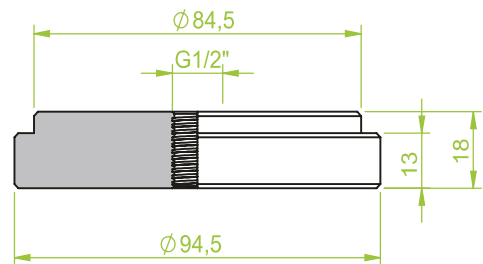

Art.: 130.291

AG 1/8"

Anschlusssteile | Fittings

AG = Außengewinde / Male thread
IG = Innengewinde / Female thread

Art.: 130.281

AG 1/4"

Art.: 130.290

IG 1/2"

Art.: 130.293

AG 1/4"

Anschlusssteile | Fittings

AG = Außengewinde / Male thread
IG = Innengewinde / Female thread

Art.: 130.294

AG 1/4"

Anschlusssteile | Fittings

AG = Außengewinde / Male thread
IG = Innengewinde / Female thread