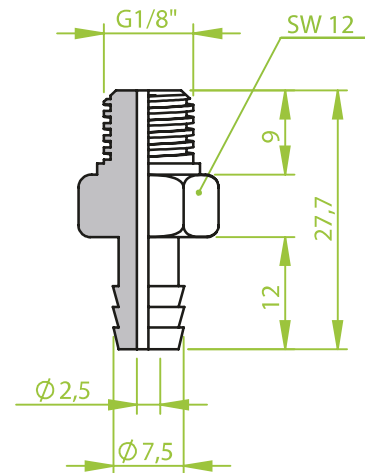

AG 1/8"

Anschlusssteile | Fittings

AG = Außengewinde / Male thread
IG = Innengewinde / Female thread

Art.: 130.541

AG 1/8"

Art.: 130.543

AG 1/4" / M10 x 1,25

Art.: 130.549

AG 1/8"

Anschlusssteile | Fittings

AG = Außengewinde / Male thread
IG = Innengewinde / Female thread

Art.: 130.542

AG 1/4"

Art.: 130.546

AG 1/8"

Art.: 130.551

AG 1/4"

Anschlusssteile | Fittings

AG = Außengewinde / Male thread
IG = Innengewinde / Female thread

Art.: 130.552

AG 1/4"

Art.: 130.554

IG 1/8"

Art.: 130.566