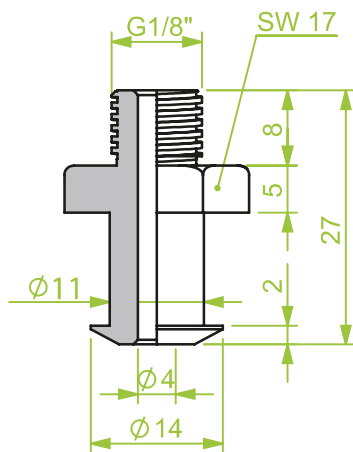

Art.: 130.507

AG 1/8"

Anschlusssteile | Fittings

AG = Außengewinde / Male thread
IG = Innengewinde / Female thread

Art.: 130.416

Art.: 130.504

AG 1/8"

Art.: 130.508

AG 1/4" x M12

Anschlusssteile | Fittings

AG = Außengewinde / Male thread
IG = Innengewinde / Female thread

Art.: 130.510

AG 1/8"

Art.: 130.519

IG 1/8"

Art.: 130.521

AG 1/4"

Anschlusssteile | Fittings

AG = Außengewinde / Male thread
IG = Innengewinde / Female thread

Art.: 130.518

AG 1/4"

Art.: 130.520

AG 1/8"

Art.: 130.524