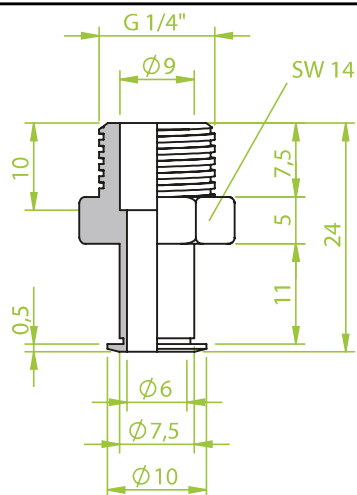

Anschlusssteile | Fittings

AG = Außengewinde / Male thread
IG = Innengewinde / Female thread

Art.: 130.104

AG M6

Art.: 130.107

M12x1,75 + AG 1/8"

Art.: 130.109

IG 1/8

Anschlusssteile | Fittings

AG = Außengewinde / Male thread
IG = Innengewinde / Female thread

Art.: 130.105

AG M6

Art.: 130.108

M12x1,75 + AG 1/4"

Art.: 130.112

AG 1/8"

Anschlusssteile | Fittings

AG = Außengewinde / Male thread
IG = Innengewinde / Female thread

Art.: 130.113

AG 1/4"

Art.: 130.132

AG 1/8"

Art.: 130.134-1

AG M5

Anschlusssteile | Fittings

AG = Außengewinde / Male thread
IG = Innengewinde / Female thread

Art.: 130.114

IG 1/8"

Art.: 130.134

AG M5

Art.: 130.135

AG 1/8"+IG M5