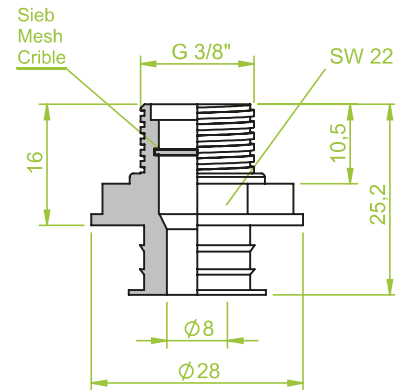

Anschlusssteile | Fittings

AG = Außengewinde / Male thread
IG = Innengewinde / Female thread

Art.: 130.296

AG 3/8"