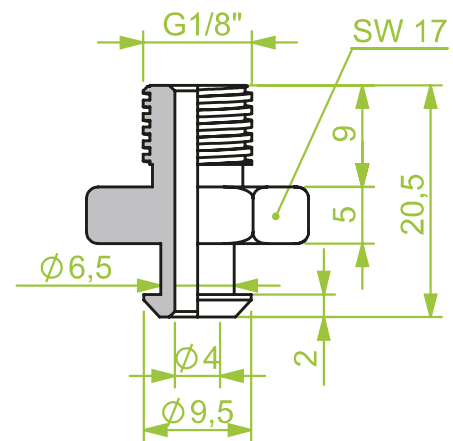

AG 1/4" x M12

Anschlusssteile | Fittings

AG = Außengewinde / Male thread
IG = Innengewinde / Female thread

Art.: 130.510

AG 1/8"

Art.: 130.519

IG 1/8"

Art.: 130.521

AG 1/4"

Anschlusssteile | Fittings

AG = Außengewinde / Male thread
IG = Innengewinde / Female thread

Art.: 130.518

AG 1/4"

Art.: 130.520

AG 1/8"

Art.: 130.524

AG 1/8"

Anschlusssteile | Fittings

AG = Außengewinde / Male thread
IG = Innengewinde / Female thread

Art.: 130.528

IG 1/4"

Art.: 130.537

AG M5

Art.: 130.539