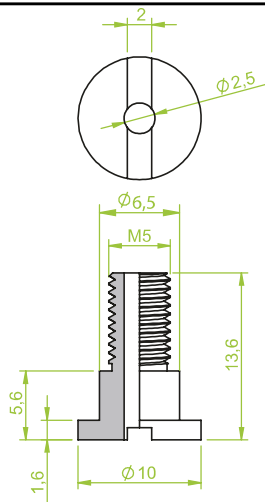

AG M 5

Anschlusssteile | Fittings

AG = Außengewinde / Male thread
IG = Innengewinde / Female thread

Art.: 130.584

IG 1/4"

Art.: 130.585

IG 1/4"

Art.: 130.591

AG M5

Anschlusssteile | Fittings

AG = Außengewinde / Male thread
IG = Innengewinde / Female thread

Art.: 130.584-3/8

IG 3/8"

Art.: 130.585-3/8

IG 3/8"

Art.: 130.598

Anschlusssteile | Fittings

AG = Außengewinde / Male thread
IG = Innengewinde / Female thread

Art.: 130.599

M 5 AG

Art.: 130.603

AG 1/8"

Art.: 130.605

AG 1/8" - IG M 5

Anschlusssteile | Fittings

AG = Außengewinde / Male thread
IG = Innengewinde / Female thread

Art.: 130.600

AG 3/8"

Art.: 130.604

AG M 5

Art.: 130.606

AG 1/4" - IG M 5