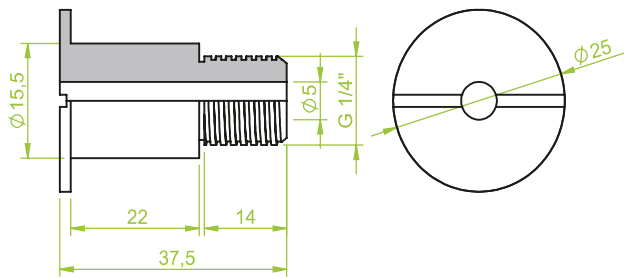

Art.: 130.193

1/4" AG

Anschlusssteile | Fittings

AG = Außengewinde / Male thread
IG = Innengewinde / Female thread

Art.: 130.194

AG 1/4"

Art.: 130.216

AG 1/4"