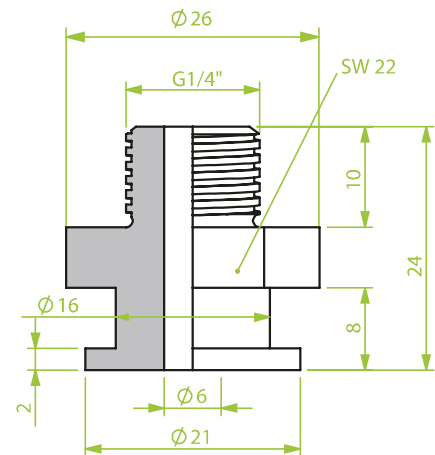

AG M 5

Anschlusssteile | Fittings

AG = Außengewinde / Male thread
IG = Innengewinde / Female thread

Art.: 130.584

IG 1/4"

Art.: 130.585

IG 1/4"

Art.: 130.591

AG M5

Anschlusssteile | Fittings

AG = Außengewinde / Male thread
IG = Innengewinde / Female thread

Art.: 130.584-3/8

IG 3/8"

Art.: 130.585-3/8

IG 3/8"

Art.: 130.598

Anschlusssteile | Fittings

AG = Außengewinde / Male thread
IG = Innengewinde / Female thread

Art.: 130.599

M 5 AG

Art.: 130.603

AG 1/8"

Art.: 130.605

AG 1/8" - IG M 5