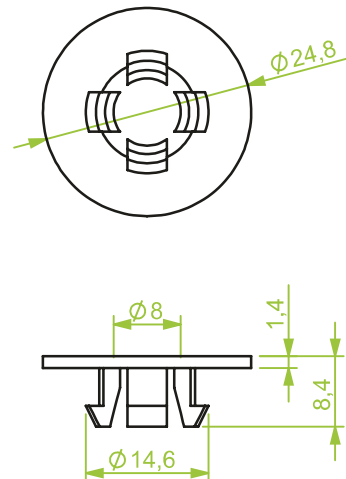

Art.: 130.350

AG 1/8"

Anschlusssteile | Fittings

AG = Außengewinde / Male thread
IG = Innengewinde / Female thread

Art.: 130.390

AG 1/4"

Art.: 130.501

IG 1/8"

Art.: 130.507

AG 1/8"

Anschlusssteile | Fittings

AG = Außengewinde / Male thread
IG = Innengewinde / Female thread

Art.: 130.416

Art.: 130.504

AG 1/8"

Art.: 130.508

AG 1/4" x M12

Anschlusssteile | Fittings

AG = Außengewinde / Male thread
IG = Innengewinde / Female thread

Art.: 130.510

AG 1/8"

Art.: 130.519

IG 1/8"

Art.: 130.521