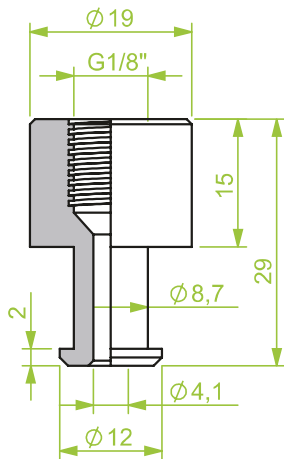

AG 1/8"

Anschlusssteile | Fittings

AG = Außengewinde / Male thread
IG = Innengewinde / Female thread

Art.: 130.542

AG 1/4"

Art.: 130.546

AG 1/8"

Art.: 130.551

AG 1/4"

Anschlusssteile | Fittings

AG = Außengewinde / Male thread
IG = Innengewinde / Female thread

Art.: 130.552

AG 1/4"

Art.: 130.554

IG 1/8"

Art.: 130.566

AG M 5

Anschlusssteile | Fittings

AG = Außengewinde / Male thread
IG = Innengewinde / Female thread

Art.: 130.553

AG M10

Art.: 130.560

AG M 5

Art.: 130.567-4