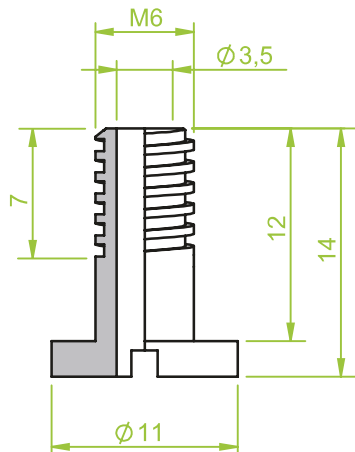

Art.: 130.293

AG 1/4"

Anschlusssteile | Fittings

AG = Außengewinde / Male thread
IG = Innengewinde / Female thread

Art.: 130.294

AG 1/4"

Anschlusssteile | Fittings

AG = Außengewinde / Male thread
IG = Innengewinde / Female thread

Art.: 130.315

AG M6

Anschlusssteile | Fittings

AG = Außengewinde / Male thread
IG = Innengewinde / Female thread

Art.: 130.317

AG M5

Art.: 130.334

AG 1/8"