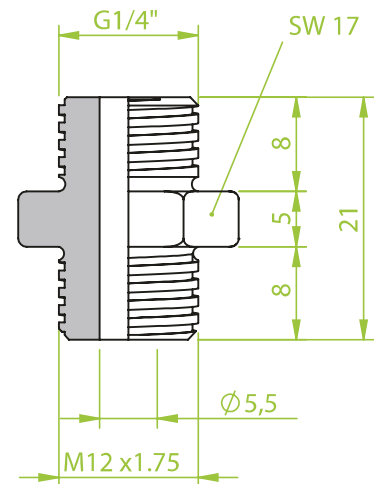

Anschlusssteile | Fittings

AG = Außengewinde / Male thread
IG = Innengewinde / Female thread

Art.: 130.104

AG M6

Art.: 130.107

M12x1,75 + AG 1/8"

Art.: 130.109

IG 1/8

Anschlusssteile | Fittings

AG = Außengewinde / Male thread
IG = Innengewinde / Female thread

Art.: 130.105

AG M6

Art.: 130.108

M12x1,75 + AG 1/4"

Art.: 130.112

AG 1/8"

Anschlusssteile | Fittings

AG = Außengewinde / Male thread
IG = Innengewinde / Female thread

Art.: 130.113

AG 1/4"

Art.: 130.132

AG 1/8"

Art.: 130.134-1

AG M5

Anschlusssteile | Fittings

AG = Außengewinde / Male thread
IG = Innengewinde / Female thread

Art.: 130.114

IG 1/8"

Art.: 130.134

AG M5

Art.: 130.135

AG 1/8"+IG M5