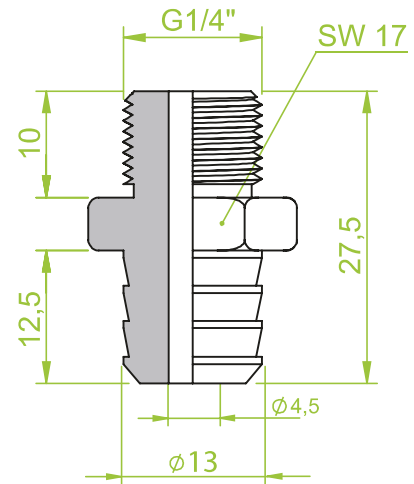

Anschlusssteile | Fittings

AG = Außengewinde / Male thread
IG = Innengewinde / Female thread

Art.: 130.609

AG 1/4"

Art.: 130.614

AG 1/4"