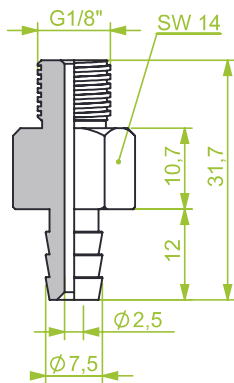

AG 1/8"

Anschlusssteile | Fittings

AG = Außengewinde / Male thread
IG = Innengewinde / Female thread

Art.: 130.542

AG 1/4"

Art.: 130.546

AG 1/8"

Art.: 130.551

AG 1/4"

Anschlusssteile | Fittings

AG = Außengewinde / Male thread
IG = Innengewinde / Female thread

Art.: 130.552

AG 1/4"

Art.: 130.554

IG 1/8"

Art.: 130.566

AG M 5

Anschlusssteile | Fittings

AG = Außengewinde / Male thread
IG = Innengewinde / Female thread

Art.: 130.553

AG M10

Art.: 130.560

AG M 5

Art.: 130.567-4