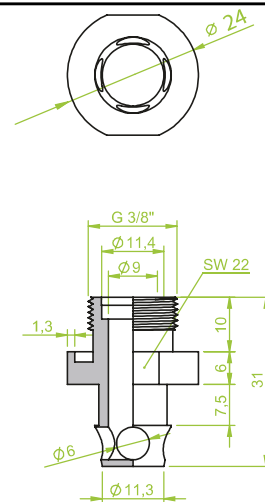

AG M 5

Anschlusssteile | Fittings

AG = Außengewinde / Male thread
IG = Innengewinde / Female thread

Art.: 130.584

IG 1/4"

Art.: 130.585

IG 1/4"

Art.: 130.591

AG M5

Anschlusssteile | Fittings

AG = Außengewinde / Male thread
IG = Innengewinde / Female thread

Art.: 130.584-3/8

IG 3/8"

Art.: 130.585-3/8

IG 3/8"

Art.: 130.598

Anschlusssteile | Fittings

AG = Außengewinde / Male thread
IG = Innengewinde / Female thread

Art.: 130.599

M 5 AG

Art.: 130.603

AG 1/8"

Art.: 130.605

AG 1/8" - IG M 5

Anschlusssteile | Fittings

AG = Außengewinde / Male thread
IG = Innengewinde / Female thread

Art.: 130.600

AG 3/8"

Art.: 130.604

AG M 5

Art.: 130.606

AG 1/4" - IG M 5