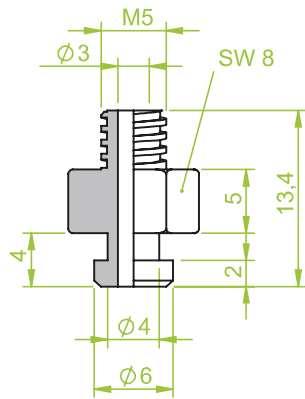

Anschlusssteile | Fittings

AG = Außengewinde / Male thread
IG = Innengewinde / Female thread

Art.: 130.002

AG 1/4"

Art.: 130.003NPT

AG 1/8"

Art.: 130.006

AG 1/8"

Anschlusssteile | Fittings

AG = Außengewinde / Male thread
IG = Innengewinde / Female thread

Art.: 130.003

AG 1/8"

Art.: 130.005

IG M5

Art.: 130.009

AG 1/8"

Anschlusssteile | Fittings

AG = Außengewinde / Male thread
IG = Innengewinde / Female thread

Art.: 130.010

AG M5, Alu

Art.: 130.012

AG 1/8"

Art.: 130.015

IG 1/8"

Anschlusssteile | Fittings

AG = Außengewinde / Male thread
IG = Innengewinde / Female thread

Art.: 130.011

AG M3

Art.: 130.013

AG M5

Art.: 130.019

IG 1/8"