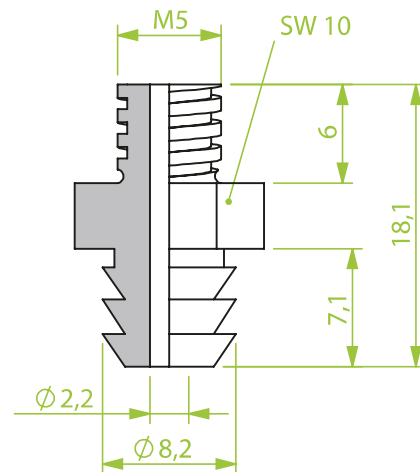

AG 1/4"

Anschlusssteile | Fittings

AG = Außengewinde / Male thread
IG = Innengewinde / Female thread

Art.: 130.552

AG 1/4"

Art.: 130.554

IG 1/8"

Art.: 130.566

AG M 5

Anschlusssteile | Fittings

AG = Außengewinde / Male thread
IG = Innengewinde / Female thread

Art.: 130.553

AG M10

Art.: 130.560

AG M 5

Art.: 130.567-4

AG M 5

Anschlusssteile | Fittings

AG = Außengewinde / Male thread
IG = Innengewinde / Female thread

Art.: 130.584

IG 1/4"

Art.: 130.585

IG 1/4"

Art.: 130.591