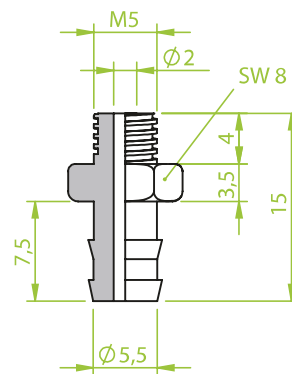

Anschlusssteile | Fittings

AG = Außengewinde / Male thread
IG = Innengewinde / Female thread

Art.: 130.020

IG 1/8"

Art.: 130.023

AG M5

Art.: 130.025

AG M3

Anschlusssteile | Fittings

AG = Außengewinde / Male thread
IG = Innengewinde / Female thread

Art.: 130.021

AG 1/8"

Art.: 130.024

AG M5

Art.: 130.026

M3

Anschlusssteile | Fittings

AG = Außengewinde / Male thread
IG = Innengewinde / Female thread

Art.: 130.030

AG 1/8"

Art.: 130.034

AG 1/4"

Art.: 130.039

AG M 6

Anschlusssteile | Fittings

AG = Außengewinde / Male thread
IG = Innengewinde / Female thread

Art.: 130.033

AG 1/8"

Art.: 130.037

AG M 5

Art.: 130.040

AG M 8