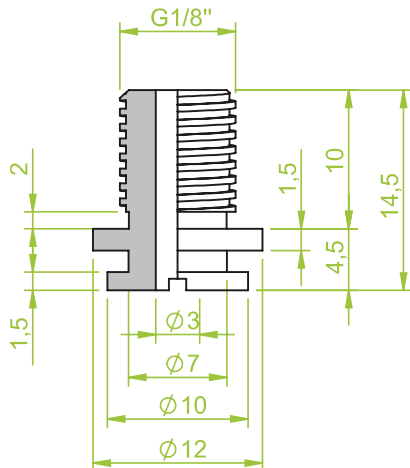

Anschlusssteile | Fittings

AG = Außengewinde / Male thread
IG = Innengewinde / Female thread

Art.: 130.030

AG 1/8"

Art.: 130.034

AG 1/4"

Art.: 130.039

AG M 6

Anschlusssteile | Fittings

AG = Außengewinde / Male thread
IG = Innengewinde / Female thread

Art.: 130.033

AG 1/8"

Art.: 130.037

AG M 5

Art.: 130.040

AG M 8

Anschlusssteile | Fittings

AG = Außengewinde / Male thread
IG = Innengewinde / Female thread

Art.: 130.049

AG 1/4"

Art.: 130.056

IG 1/2"

Art.: 130.077

AG 1/8"

Anschlusssteile | Fittings

AG = Außengewinde / Male thread
IG = Innengewinde / Female thread

Art.: 130.054

G 3/8"

Art.: 130.059

AG 2 x 1/8"

Art.: 130.085

AG 1/8"