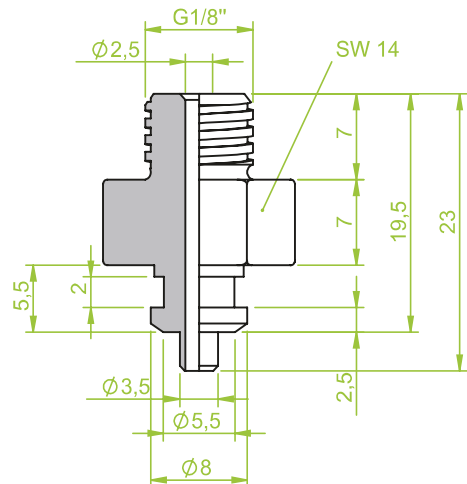

Anschlusssteile | Fittings

AG = Außengewinde / Male thread
IG = Innengewinde / Female thread

Art.: 130.049

AG 1/4"

Art.: 130.056

IG 1/2"

Art.: 130.077

AG 1/8"

Anschlusssteile | Fittings

AG = Außengewinde / Male thread
IG = Innengewinde / Female thread

Art.: 130.054

G 3/8"

Art.: 130.059

AG 2 x 1/8"

Art.: 130.085

AG 1/8"

Anschlusssteile | Fittings

AG = Außengewinde / Male thread
IG = Innengewinde / Female thread

Art.: 130.086

IG 1/8"

Art.: 130.090

AG 1/4"

Art.: 130.093

AG 1/8"

Anschlusssteile | Fittings

AG = Außengewinde / Male thread
IG = Innengewinde / Female thread

Art.: 130.087

AG 1/8"

Art.: 130.092

IG 1/8"

Art.: 130.094

AG M5