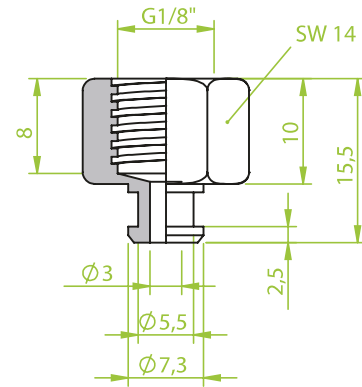

Anschlusssteile | Fittings

AG = Außengewinde / Male thread
IG = Innengewinde / Female thread

Art.: 130.087

AG 1/8"

Art.: 130.092

IG 1/8"

Art.: 130.094

AG M5

Anschlusssteile | Fittings

AG = Außengewinde / Male thread
IG = Innengewinde / Female thread

Art.: 130.095

AG 1/8"

Art.: 130.097

AG 1/4"

Art.: 130.099

AG 1/4"

Anschlusssteile | Fittings

AG = Außengewinde / Male thread
IG = Innengewinde / Female thread

Art.: 130.096

IG 1/8"

Art.: 130.098

IG 1/4"

Art.: 130.103

AG M6

Anschlusssteile | Fittings

AG = Außengewinde / Male thread
IG = Innengewinde / Female thread

Art.: 130.104

AG M6

Art.: 130.107

M12x1,75 + AG 1/8"

Art.: 130.109

IG 1/8