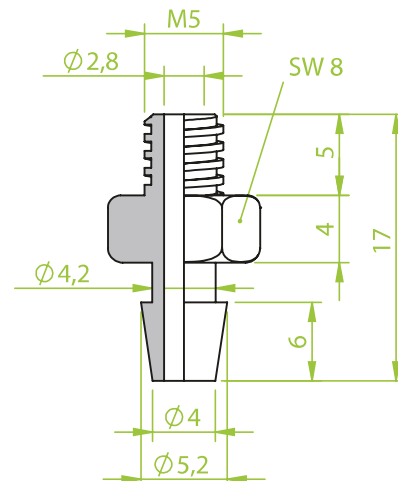

Anschlusssteile | Fittings

AG = Außengewinde / Male thread
IG = Innengewinde / Female thread

Art.: 130.113

AG 1/4"

Art.: 130.132

AG 1/8"

Art.: 130.134-1

AG M5

Anschlusssteile | Fittings

AG = Außengewinde / Male thread
IG = Innengewinde / Female thread

Art.: 130.114

IG 1/8"

Art.: 130.134

AG M5

Art.: 130.135

AG 1/8"+IG M5

Anschlusssteile | Fittings

AG = Außengewinde / Male thread
IG = Innengewinde / Female thread

Anschlusssteile | Fittings

AG = Außengewinde / Male thread
IG = Innengewinde / Female thread

Art.: 130.136

IG 1/8"