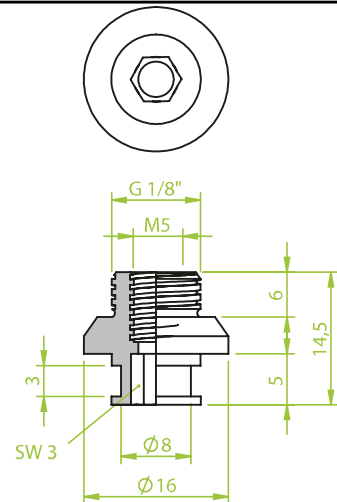

Art.: 130.238

AG 1/8"

Anschlusssteile | Fittings

AG = Außengewinde / Male thread
IG = Innengewinde / Female thread

Art.: 130.242

IG 1/8"

Art.: 130.249

AG 1/4"

Art.: 130.251

IG 1/8"

Anschlusssteile | Fittings

AG = Außengewinde / Male thread
IG = Innengewinde / Female thread

Art.: 130.248

IG 1/4"

Art.: 130.250

AG 1/8"/IG M5

Art.: 130.252

IG 1/8"

Anschlusssteile | Fittings

AG = Außengewinde / Male thread
IG = Innengewinde / Female thread

Art.: 130.274

AG 1/4"

Art.: 130.282

IG 1/4"