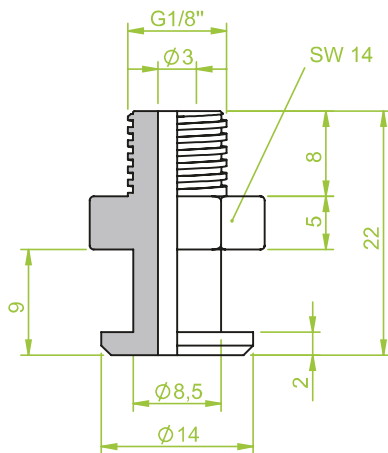

Anschlusssteile | Fittings

AG = Außengewinde / Male thread
IG = Innengewinde / Female thread

Art.: 130.002

AG 1/4"

Art.: 130.003NPT

AG 1/8"

Art.: 130.006

AG 1/8"

Anschlusssteile | Fittings

AG = Außengewinde / Male thread
IG = Innengewinde / Female thread

Art.: 130.003

AG 1/8"

Art.: 130.005

IG M5

Art.: 130.009

AG 1/8"

Anschlusssteile | Fittings

AG = Außengewinde / Male thread
IG = Innengewinde / Female thread

Art.: 130.010

AG M5, Alu

Art.: 130.012

AG 1/8"

Art.: 130.015

IG 1/8"

Anschlusssteile | Fittings

AG = Außengewinde / Male thread
IG = Innengewinde / Female thread

Art.: 130.011

AG M3

Art.: 130.013

AG M5

Art.: 130.019

IG 1/8"