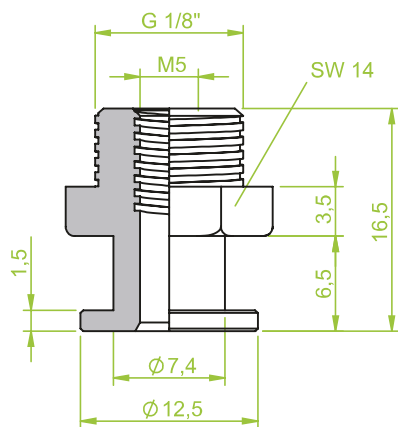

AG M5

Anschlusssteile | Fittings

AG = Außengewinde / Male thread
IG = Innengewinde / Female thread

Art.: 130.584-3/8

IG 3/8"

Art.: 130.585-3/8

IG 3/8"

Art.: 130.598

Anschlusssteile | Fittings

AG = Außengewinde / Male thread
IG = Innengewinde / Female thread

Art.: 130.599

M 5 AG

Art.: 130.603

AG 1/8"

Art.: 130.605

AG 1/8" - IG M 5

Anschlusssteile | Fittings

AG = Außengewinde / Male thread
IG = Innengewinde / Female thread

Art.: 130.600

AG 3/8"

Art.: 130.604

AG M 5

Art.: 130.606

AG 1/4" - IG M 5

Anschlusssteile | Fittings

AG = Außengewinde / Male thread
IG = Innengewinde / Female thread

Art.: 130.607

5 x IG 1/8"

Anschlusssteile | Fittings

AG = Außengewinde / Male thread
IG = Innengewinde / Female thread