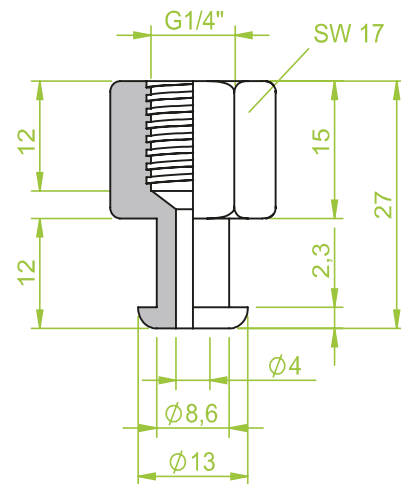

Anschlusssteile | Fittings

AG = Außengewinde / Male thread
IG = Innengewinde / Female thread

Art.: 130.010

AG M5, Alu

Art.: 130.012

AG 1/8"

Art.: 130.015

IG 1/8"

Art.: 130.238

AG 1/8"

Anschlusssteile | Fittings

AG = Außengewinde / Male thread
IG = Innengewinde / Female thread

Art.: 130.242

IG 1/8"

Art.: 130.249

AG 1/4"

Art.: 130.251

IG 1/8"

Anschlusssteile | Fittings

AG = Außengewinde / Male thread
IG = Innengewinde / Female thread

Art.: 130.248

IG 1/4"

Art.: 130.250

AG 1/8"/IG M5

Art.: 130.252

IG 1/8"

Anschlusssteile | Fittings

AG = Außengewinde / Male thread
IG = Innengewinde / Female thread

Art.: 130.274

AG 1/4"

Art.: 130.282

IG 1/4"