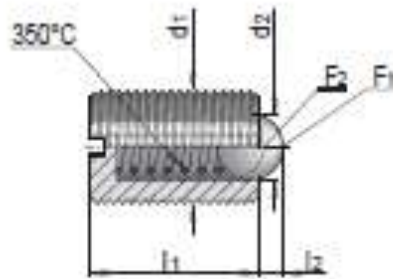

JOUSTOKUULARUUVI

l_1	l_2	d_2	d_1	Koodi
7	0,5	1,5	M3	JKR1250/3
9	0,8	2,5	M4	JKR1250/4
12	0,9	3	M5	JKR1250/5
14	1	3,5	M6	JKR1250/6
16	1,5	5	M8	JKR1250/8
19	2	6	M10	JKR1250/10
22	2,5	8	M12	JKR1250/12
24	3,5	10	M16	JKR1250/16
30	4,5	12	M20	JKR1250/20