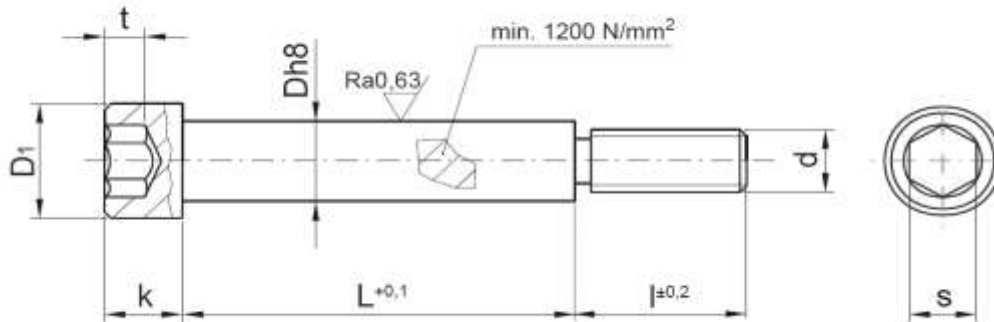

OLAKERUUVI, tyyppi PSM

PSM

d	D	D1	l	k	s	t
M5	6	10	9,5	4,5	3	2
M6	8	13	11	5,5	4	3
M8	10	16	13	7	5	4
M10	12	18	16	9	6	5
M12	16	24	18	11	8	6
M16	20	30	22	14	10	8
M20	24	36	27	16	12	10

L	NR KAT.							L
	d							
	M5	M6	M8	M10	M12	M16	M20	
10	PSM-05010							10
12	PSM-05012	PSM-06012						12
16	PSM-05016	PSM-06016	PSM-08016	PSM-10016				16
20	PSM-05020	PSM-06020	PSM-08020	PSM-10020				20
25	PSM-05025	PSM-06025	PSM-08025	PSM-10025				25
30	PSM-05030	PSM-06030	PSM-08030	PSM-10030	PSM-12030			30
40	PSM-05040	PSM-06040	PSM-08040	PSM-10040	PSM-12040	PSM-16040		40
50		PSM-06050	PSM-08050	PSM-10050	PSM-12050	PSM-16050	PSM-20050	50
60			PSM-08060	PSM-10060	PSM-12060	PSM-16060	PSM-20060	60
70			PSM-08070	PSM-10070	PSM-12070	PSM-16070	PSM-20070	70
80			PSM-08080	PSM-10080	PSM-12080	PSM-16080	PSM-20080	80
90				PSM-10090	PSM-12090	PSM-16090	PSM-20090	90
100				PSM-10100	PSM-12100	PSM-16100	PSM-20100	100
120					PSM-12120	PSM-16120	PSM-20120	120